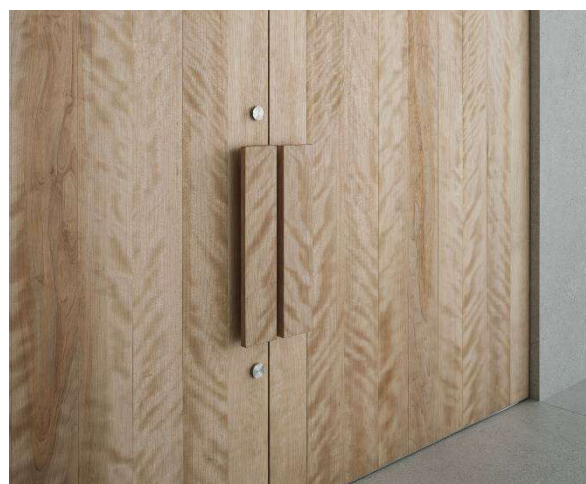

《 OUTDOOR 》 GARDEN ANNEX

自然と建築がシームレスに調和し、四季折々の景色を楽しむアウトドアリビングをご提案する GARDEN ANNEX。空とのつながりを感じ光と影を自在にコントロールできるルーフルーバーの開閉を、ギャラリーでは約 11m の連棟仕様にて体験いただけます。ルーフのルーバーはチルト機構で採光・遮光・換気で快適な空間を、スライド開閉機構で空とつながるこの上ない爽快な開放感をご提供します。

《 ENTRANCE 》 DOOR N

断熱性と重厚な趣あるデザインのエントランスドア。高さ 3m、幅 3m の両開き仕様は、ダイナミック且つ洗練されたエントランスを創出します。当ギャラリーでは天然木ミズメザクラを面材に採用、銘木ならではの美しい風合いが存在感を発揮します。顔認証などによる電動開閉で利便性と安全性を併存させています。