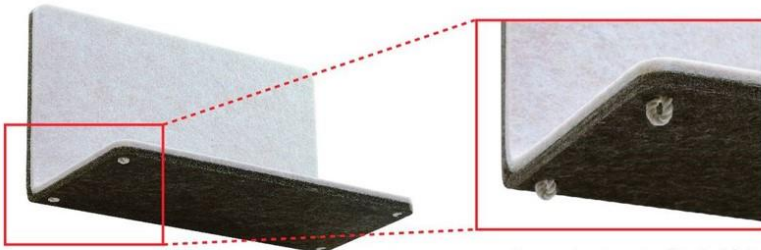

「猫壁」は、ご自宅の壁に愛猫の性格や成長に合わせて自由に高さやレイアウトをアレンジできる、マグネット脱着式のキャットウォールです。今回追加されるアタッチメントパーツの「ブリッジ」は、程良い揺れを感じながら、愛猫が刺激的で楽しい体験ができる新パーツです。

今回の追加パーツ発売に伴い、マグネットパーツ4種（ステップ・トンネル・ボックス・ボックス透明タイプ）については、全てアタッチメント紐を備えた新仕様にモデルチェンジを実施し、価格も同日7月4日^{*}より変更いたします。同時に新しく追加されるオプションパーツ「サポートバー」は、多頭飼いの方など、マグネットパーツの耐荷重に不安を感じる方により安心して猫壁をお使いいただくため、マグネットパーツを下から支える新パーツです。

LIXILは今後も「猫壁」をはじめとしたイノベティブな製品を通じて、豊かで快適な暮らしの実現に向けて貢献していきます。

^{*}弊社のインテリア建材に含まれる「猫壁」の壁パネルに関しては、2023年9月1日の受注分より価格変更を行います。

<参考資料>

■商品特長

・アタッチメントパーツ「ブリッジ」について

猫壁の新パーツとして、程よい揺れを感じてもらうことで、愛猫に刺激的で楽しい体験をしてもらうことのできる新パーツ「ブリッジ」。ゆったりと取付けて休める場所にしてみたり、ピンと張ってはしごのように取付けて揺れを抑えてみたりと、使い方は自由自在ですので、愛猫の性格に合わせた設置をお楽しみください。猫壁に曲線のデザインが加わることで、今まで以上に壁面を自由にデザインすることができます。

・マグネットパーツのモデルチェンジについて

7月4日のブリッジの発売に伴い、猫壁のマグネットパーツ4種（ステップ・トンネル・ボックス・ボックス透明タイプ）については、全てアタッチメント紐（以下、紐）を備えた新仕様にモデルチェンジを実施し、同日より価格も変更します。

マグネットパーツ

アタッチメント紐を追加しました。

・オプションパーツ「サポートバー」について

ブリッジに加え、多頭飼いの方など、マグネットパーツの耐荷重に不安を感じる方により安心して猫壁をお使いいただけるパーツです。