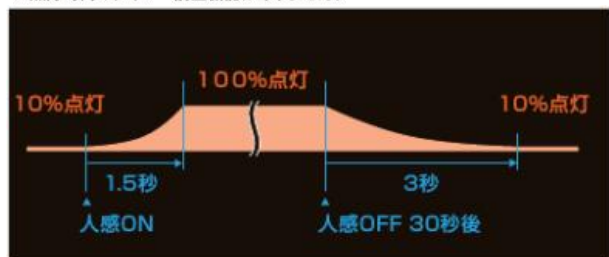

暗くなると照明が30秒間自動点灯し、その後、約10%の「ほんのり点灯」となります。人を感知すると1.5秒かけて「フル点灯」し、検知範囲に人がいなくなってから30秒点灯した後に3秒かけて「ほんのり点灯」になります。

※点灯時間はトランス電源ユニットの設定によって変わります。

（注:連続点灯への切替はできません）

※点灯時間のタイマー調整機能はありません。