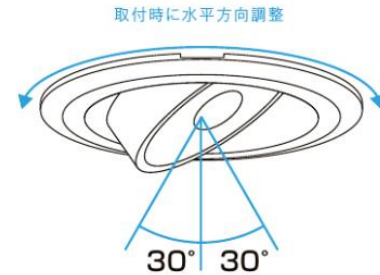

ガーデンルーム GF

ココマ

ジーマ

暖蘭物語

プラスGガラス引戸

●ユニバーサルダウンライト

光の向きを調整できる小型ダウンライトです。

- ・明るさ感をアップするウォールウォッシャー

天井からウォールを狙ってライティングが可能

ダウンライト G1 型
を使ったミニマムな
ダウンライト

0°~30°の間で取付後
でも角度調整をする
ことができる。

●スクエアシーリングライト

建材へ調和する仕様変更で美彩シリーズの仲間入り

- ・天井面まで光が拡散するシーリングライト

シンプルなスクエア型の広角配光のシーリングライトで天井面や壁面までやさしく照らします。

■発売地域