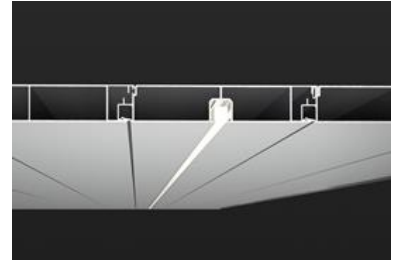

LIXIL は今後も、ユーザーのニーズに寄り添ったデザインの商品開発を行い、誰もが願う豊かで快適な住まいの実現に貢献してまいります。

※ ラインペンダントライトのみ 2023年5月1日発売予定です。

<参考資料>

■商品特長

●シームレスラインライト（カーポート/テラス SC 用）

SC シリーズの魅力を最大限に引き立てるラインライト。屋根材に美しくビルトインされた継ぎ目のないデザインで空間を演出します。

カーポート SC

テラス SC

意匠を損なわないフラット納まり

●人感センサ（ON-OFF 型 / 段調光型）

デザインを刷新し、ダウンライトサイズほどの小型化を実現。

・フラットなデザイン

・選べる 2 つのタイプ

【ON-OFF 型】（スタンド取付・天井取付に対応）

【トランス電源ユニットの明るさセンサ機能を使用した場合】