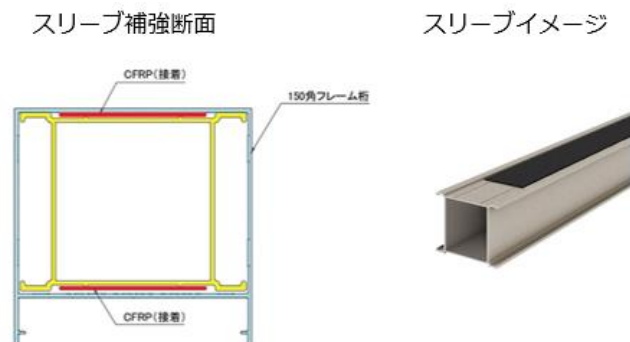

### ■プラスG ロングアーチ

CFRP とアルミの複合材スリーブを使用したフレームを採用し、長くノイズレスなデザインを実現することで高級集合住宅にも合う重厚感のある佇まいを演出できます。

プラスG ロングアーチに使用されているCFRP