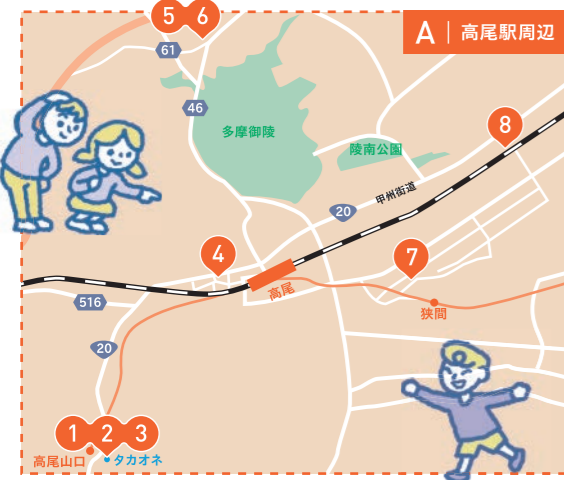

ファクトリー マップ 2024

全体マップは
こちらにも▶

参加事業者おすすめ飲食店

店舗名	分類/営業時間	おすすめメニュー	店舗名	分類/営業時間	おすすめメニュー
a 蓮華茶屋	居酒屋 平日夜、休日昼・夜	高尾ハンバーグ	f もつ焼コニー	居酒屋 夜	もつ煮込み・串焼き
b こうじや八王子	テイクアウト 昼	バナナコービー 水キムチ	g ボン・ムー	カフェ 昼・夜	30種類以上の シフォンケーキ
c まちの駅八王子 CHITOSEYA	カフェ 昼	おむすびプレート・ バナナスムージー	h ラーメンの館輝	ラーメン 昼・夜	煮干しラーメン
d ビートスウィート クレープ	クレープ 昼・夜	はちナポクレープ	i 高尾山商店会		
e 韓国料理 多馥	韓国料理 夜	鍋料理・チヂミ			