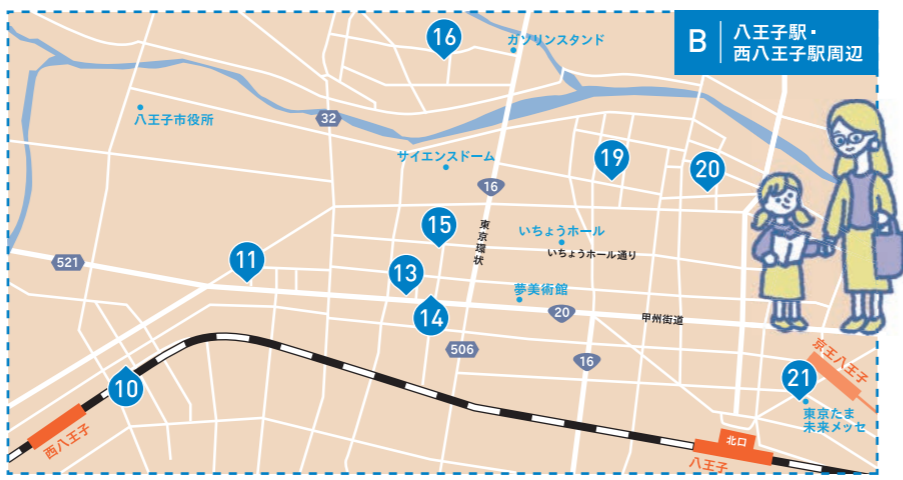

ファクトリー マップ 2024

全体マップは
こちらにも▶

参加事業者おすすめ飲食店

店舗名	分類/営業時間	おすすめメニュー	店舗名	分類/営業時間	おすすめメニュー
a 蓮華茶屋	居酒屋 平日夜、休日昼・夜	高尾ハンバーグ	f もつ焼コニー	居酒屋 夜	もつ煮込み・串焼き
b こうじや八王子	テイクアウト 昼	バナナコービー 水キムチ	g ボン・ムー	カフェ 昼・夜	30種類以上の シフォンケーキ
c まちの駅八王子 CHITOSEYA	カフェ 昼	おむすびプレート・ バナナスムージー	h ラーメンの館輝	ラーメン 昼・夜	煮干しラーメン
d ビートスウィート クレープ	クレープ 昼・夜	はちナポクレープ	i 高尾山商店会		
e 韓国料理 多馥	韓国料理 夜	鍋料理・チヂミ			