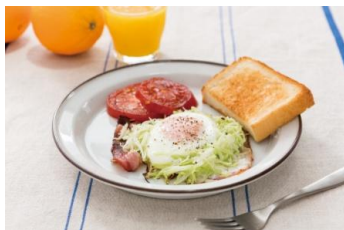

アボカドの肉巻き

餃子の皮でデザートピザ

アクアパッツァ&レモンチーズリゾット

【グラパンレシピ】ホームパーティーに大活躍！

4～5人で楽しく囲むのに十分なサイズのグラパン。その大きさとパワーを活かした、パーティー向けのメニュー。

巣ごもり風ベーコンエッグ

ライスピザ

専用カセットボンベ