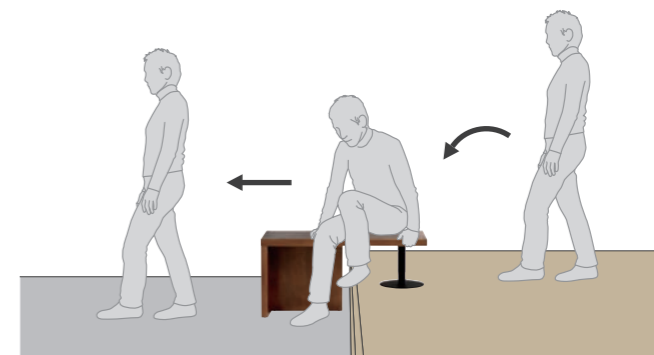

框のせ玄関ベンチ(幅90)

幅90タイプのベンチは、玄関上がり框を無理に越える必要がなく、座ったまま身体をスライドするだけで転倒リスクを軽減できる設計です。
適度な高さの座面に加え、コンパクトで玄関に置きやすいサイズも魅力で老若男女問わず、靴の脱ぎ履きのサポートをしてくれます。