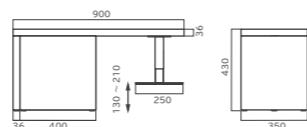

▶P.05-P.07
框のせ玄関ベンチ (幅 90)

RSP-GB2 (BR) JAN: 4933178 214732 ■
RSP-GB2 (NA) JAN: 4933178 214749 ■

商品サイズ: W900×D350×H430mm
座: MDF (36mm厚) タモ突板 塗装
支柱: スチール (φ45、φ42mm) 粉体塗装
商品重量: 20kg
梱包重量: 22kg 梱包寸数: 2.9 才
●上がり框の高さ 130 ~ 210mm まで対応可能です
●支柱は 5mm ピッチで高さ調整可能です

組立

税抜 35,000 円 (税込 38,500 円)