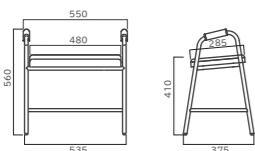

ハンドル・キャスター付きで、テーブルサイド、ソファ横、ベッドサイドなど、生活動線に合わせて軽快に移動も可能です。

▶P.08-P.09

立ち上がりサポート玄関スツール

RSP-GS1 (BK) JAN: 4933178 214794 ■
RSP-GS1 (WH) JAN: 4933178 214800 ■

商品サイズ: W550×D375×H560(SH410)mm
張地: 合成皮革
フレーム: スチール (φ19.1mm) 粉体塗装
取っ手: 天然木 (バイン) 塗装
商品重量: 3.5kg
梱包重量: 5kg 梱包寸数: 5.0 才
●座面には約5°の傾斜があります