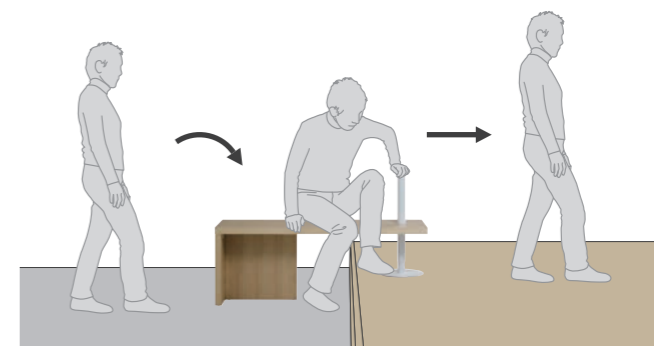

使用イメージ

框のせ玄関ベンチ(幅115)

幅115タイプのベンチは、握りやすい木製ハンドルの付いた補助ポールを装備。自然で安定した動作をサポートします。更にベンチの下には靴を収納できるスペースを備え、玄関をすっきりと保てます。