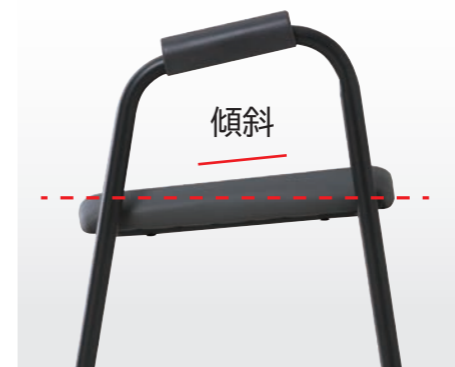

■段階の高さ調整で個々にフィット

人によって異なる体格やテーブルの高さに合わせ、3段階の高さ調整が可能です。

機能性と快適さの融合した玄関スツール

玄関は、毎日の暮らしの始まりと終わりをつなぐ大切な場所。足腰に負担がかかりやすい方にとって玄関での動作は意外と負担に。見た目にも配慮し、シンプルで美しいデザインに傾斜のある座面を備えた玄関ベンチです。

RSP-GS1 (WH)

立ち上がりサポート玄関スツール

RSP-GS1 (BK/WH)

完成

W550×D375×H560(SH410)mm

座：合成皮革

フレーム：スチール(φ19.1mm) 粉体塗装

取っ手：天然木(パイン) 塗装

価格 **18,000** 円 (税抜)

BK：ブラック
4933178214794

WH：ホワイト
4933178214800

一般的なスツールに比べ、この玄関スツールの座面は5°の角度で傾斜しており、身体が自然と起き上がる設計になっています。この傾斜が立ち上がり動作をサポートし、日々の玄関での動作をスムーズにします。

■傾斜座面が立ち上がりをサポート

角度のついた座面は、平らな座面に比べ自然と骨盤を立たせ、立ち上がる姿勢をサポートします。

■靴の脱ぎ履きも楽に

傾斜があることにより、前傾姿勢による負担を軽減し、靴の脱ぎ履きをサポートします。