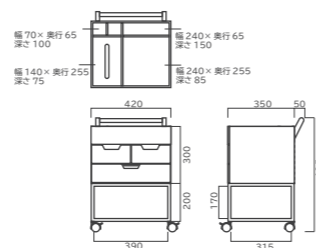

組立

税抜 40,000 円 (税込 44,000 円)

▶P.10-P.11

シニアに優しい木製チェア

RSP-DC1 (BR) JAN: 4933178 214770 ■
RSP-DC1 (NA) JAN: 4933178 214787 ■

商品サイズ: W565×D530×H750(SH390/410/430)mm
張地: 布 (ポリエステル 100%) 背: 成型合板 ラバーウッド突板 塗装
脚: 天然木 (ラバーウッド、31×35mm) 塗装
商品重量: 7kg
梱包重量: 8.5kg 梱包寸数: 3.4 才
●座面の高さは 20mm ピッチ 3 段階に調整可能です

組立

税抜 35,000 円 (税込 38,500 円)

▶P.05-P.07
框のせ玄関ベンチ (幅 90)

RSP-GB2 (BR) JAN: 4933178 214732 ■
RSP-GB2 (NA) JAN: 4933178 214749 ■

商品サイズ: W900×D350×H430mm
座: MDF (36mm厚) タモ突板 塗装
支柱: スチール (φ45、φ42mm) 粉体塗装
商品重量: 20kg
梱包重量: 22kg 梱包寸数: 2.9 才
●上がり框の高さ 130 ~ 210mm まで対応可能です
●支柱は 5mm ピッチで高さ調整可能です

組立

税抜 35,000 円 (税込 38,500 円)

▶P.12-P.13

忘れ物防止ワゴン

RSP-WG1 (GR) JAN: 4933178 214763 ■
RSP-WG1 (NV) JAN: 4933178 214756 ■

商品サイズ: W420×D350 (400)×H555(605)mm
引き出し内寸 (小): W175×D230×H70mm
引き出し内寸 (大): W380×D310×H70mm
ティッシュ収納部内寸: W140×D255×H75mm
上部オープン収納部: W240×D255×H85mm
小物収納部 (2口): W70×D65×H100mm
本立収納部: W240×D65×H150mm
収納部: MDF (9mm厚) 塗装
ベース: スチール (φ15×15mm) 粉体塗装
ハンドル: 天然木 (ラバーウッド) 塗装
商品重量: 11kg
梱包重量: 13kg 梱包寸数: 3.6 才
●ハンドルとキャスターは組み立てになります
※商品サイズの () 内の数値はハンドルを含めた数値です