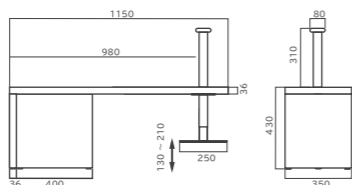

▶P.04、P.06-P.07
框のせ玄関ベンチ (幅 115)

RSP-GB1 (BR) JAN: 4933178 214718 ■
RSP-GB1 (NA) JAN: 4933178 214725 ■

商品サイズ: W1150×D350×H740(SH430)mm
座: MDF (36mm厚) タモ突板 塗装
支柱: スチール (φ45、φ42mm) 粉体塗装
ハンドル: 天然木 (タモ) 塗装
商品重量: 22kg
梱包重量: 24kg 梱包寸数: 3.3 才
●上がり框の高さ 130 ~ 210mm まで対応可能です
●支柱は 5mm ピッチで高さ調整可能です

組立

税抜 40,000 円 (税込 44,000 円)