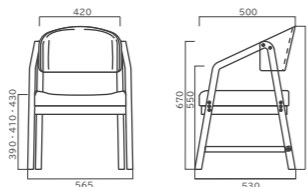

ハンドル・キャスター付きで、テーブルサイド、ソファ横、ベッドサイドなど、生活動線に合わせて軽快に移動も可能です。

▶P.08-P.09

立ち上がりサポート玄関スツール

RSP-GS1 (BK) JAN: 4933178 214794 ■
RSP-GS1 (WH) JAN: 4933178 214800 ■

商品サイズ: W550×D375×H560(SH410)mm
張地: 合成皮革
フレーム: スチール (φ19.1mm) 粉体塗装
取っ手: 天然木 (バイン) 塗装
商品重量: 3.5kg
梱包重量: 5kg 梱包寸数: 5.0 才
●座面には約5°の傾斜があります

完成

税抜 18,000 円 (税込 19,800 円)

商品のお取引に関しては担当営業にお問い合わせください。

▶P.04、P.06-P.07
框のせ玄関ベンチ (幅 115)

RSP-GB1 (BR) JAN: 4933178 214718 ■
RSP-GB1 (NA) JAN: 4933178 214725 ■

商品サイズ: W1150×D350×H740(SH430)mm
座: MDF (36mm厚) タモ突板 塗装
支柱: スチール (φ45、φ42mm) 粉体塗装
ハンドル: 天然木 (タモ) 塗装
商品重量: 22kg
梱包重量: 24kg 梱包寸数: 3.3 才
●上がり框の高さ 130 ~ 210mm まで対応可能です
●支柱は 5mm ピッチで高さ調整可能です

組立

税抜 40,000 円 (税込 44,000 円)

▶P.10-P.11

シニアに優しい木製チェア

RSP-DC1 (BR) JAN: 4933178 214770 ■
RSP-DC1 (NA) JAN: 4933178 214787 ■

商品サイズ: W565×D530×H750(SH390/410/430)mm
張地: 布 (ポリエステル 100%) 背: 成型合板 ラバーウッド突板 塗装
脚: 天然木 (ラバーウッド、31×35mm) 塗装
商品重量: 7kg
梱包重量: 8.5kg 梱包寸数: 3.4 才
●座面の高さは 20mm ピッチ 3 段階に調整可能です