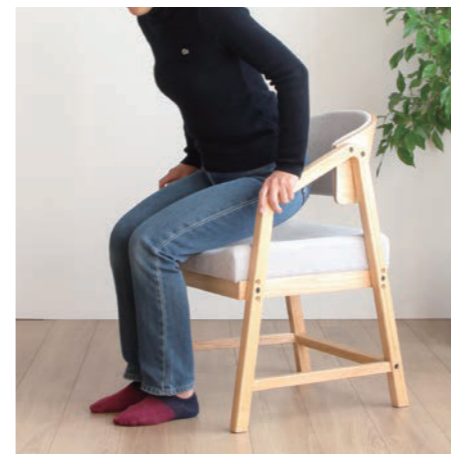

毎日をもっと快適に

リビングやダイニングルームでの時間は、家族や友人との大切なひとときを過ごす場所。年齢を重ねるにつれ、椅子の座り心地や使い勝手の良さが暮らしの快適さに大きな影響を与えることに気づきます。快適さと機能性を兼ね備え、毎日の暮らしを支える一脚です。

RSP-DC1 (NA)

シニアに優しい木製チェア

RSP-DC1 (BR/NA) 組立

W565×D530×H750(SH390)mm
(SH410)mm
(SH430)mm

背：成形合板 突板 塗装
張地：布（ポリエステル100%）
脚：天然木（ラバーウッド） 塗装

価格 **35,000** 円 (税抜)

BR：ブラウン
4933178214770

NA：ナチュラル
4933178214787

このチェアは、シニア世代の方々に「座る」時間をもっと楽しんでもらいたいという思いから生まれました。包み込まれるような安心感、立ち座りのしやすさ、そして長時間でも快適に過ごせる座り心地。その全てが、日々の生活を少しずつ豊かにしてくれるはずです。

■すっぽり包み込む安心感

背を優しく支えるカーブを持たせる事で、座る度に安心感とリラックスを感じられる座り心地を実現しました。

■立ち上がりをサポートするアーム

アームレストをしっかりと握れる角度に。立ち座りの動作が楽になる事で、より快適な日常をサポートします。

■長時間座っても疲れにくい座面

座面に高密度ウレタンを採用。適度な弾力性で、長時間座っていても疲れを感じにくい構造です。食事や読書、趣味の時間にも心地よく使えます。

■段階の高さ調整で個々にフィット

人によって異なる体格やテーブルの高さに合わせ、3段階の高さ調整が可能です。

機能性と快適さの融合した玄関スツール

玄関は、毎日の暮らしの始まりと終わりをつなぐ大切な場所。足腰に負担がかかりやすい方にとって玄関での動作は意外と負担に。見た目にも配慮し、シンプルで美しいデザインに傾斜のある座面を備えた玄関ベンチです。

RSP-GS1 (WH)

立ち上がりサポート玄関スツール

RSP-GS1 (BK/WH)