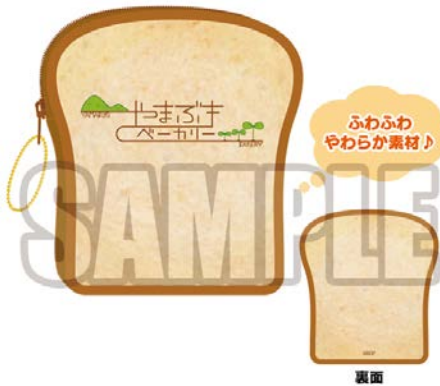

イベント価格：各4,000円(税込)

※画像はイメージです。実際の商品と異なる場合がございます。
 ©BDP ©CraftEgg ©BUSHI

「BanG Dream! 5th ☆ LIVE」グッズ情報！ 物販と展示エリアはどなたでもお楽しみいただけます！

BanG Dream! ガールズバンドパーティ! サマーパーカー Poppin'Party&Roselia (全2種)
 イベント価格：各6,000円(税込)

Poppin' Party

サイズ フリーサイズ

Roselia

サイズ フリーサイズ

※画像はイメージです。実際の商品と異なる場合がございます。
 ©BDP ©CraftEgg ©BUSHI

BanG Dream!
やまぶきベーカリー パン型ポーチ
 イベント価格：2,000円(税込)

サイズ
 約H140×W130×D20mm

※画像はイメージです。実際の商品と異なる場合がございます。
 ©BDP ©CraftEgg ©BUSHI

BanG Dream! ガールズバンドパーティ!
Roselia ローズバスター
 イベント価格：2,000円(税込)

サイズ
 約H120×W115mm

※画像はイメージです。実際の商品と異なる場合がございます。
 ©BDP ©CraftEgg ©BUSHI

BanG Dream! ガールズバンドパーティ!
ギターケース型ボディバッグ 戸山香澄モデル
 イベント価格：6,000円(税込)

サイズ
 約H350×W180×D100mm

※画像はイメージです。実際の商品と異なる場合がございます。
 ©BDP ©CraftEgg ©BUSHI

BanG Dream! ガールズバンドパーティ!
リングライト Poppin'Party (全5種)
 イベント価格：各1,500円(税込)

サイズ
 約H38×W40×D20mm

※画像はイメージです。実際の商品と異なる場合がございます。
 ©BDP ©CraftEgg ©BUSHI

「BanG Dream! 5th☆LIVE」グッズ情報！ 物販と展示エリアはどなたでもお楽しみいただけます！