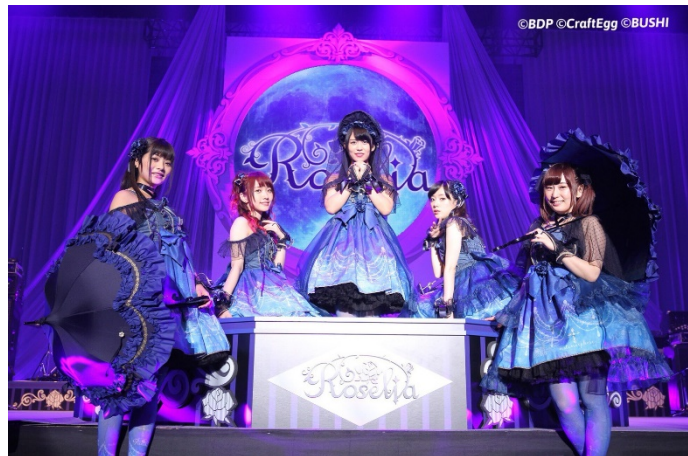

YouTube「バンドリちゃんねる☆」

最新MVや期間限定動画など随時配信中！

<http://www.youtube.com/channel/UCN-bFIdJM0gQlgX7h6LKcZA>

■ BanG Dream!公式HP：<http://bang-dream.com/>

■ BanG Dream!公式Twitter：[@bang_dream_info](https://twitter.com/bang_dream_info)