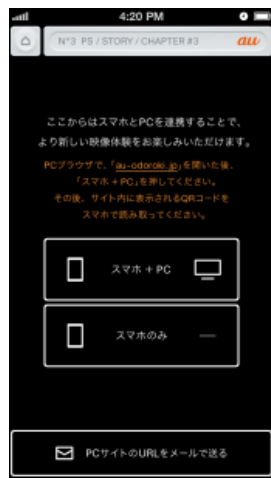

3) 両手で同時に消すことも可能です。

4) タテ・ヨコ・ナナメに挟まれていたブロックも同時に消すことができ、さらに高得点になります。

【広告の撮影が可能な場所】

アプリを立ち上げて、下記の広告を撮影するだけで、ゲームを始めることができます。

● 現在放映中のTVCMを撮影

● 街に貼られているポスターを撮影

＜ポスター掲載場所＞

北海道：大通駅 / 宮城県：仙台駅 /

東京都：有楽町駅近辺、品川駅、渋谷駅、新宿駅、池袋駅 /

神奈川県：横浜駅 / 愛知県：名古屋駅 / 大阪府：大阪駅、梅田駅 / 福岡県：西鉄福岡（天神）駅

※屋外広告は当アプリに対応しているものに限ります。

● GIZMODEに掲載されているPLAY SCREENバナーを撮影 ※掲載期間：8/26～9/1

● スペシャルサイト トップページ動画部分を撮影

アプリ使用イメージ

今回のアプリでは、ARアプリ「SATC VIEWER」にも搭載されているKDDI研究所の最新技術をシステムに組み込み、リアルとデジタルが融合したストーリーをお楽しみ頂けます。アプリを起動しオンエア中のCM映像にかざすとストーリーが始まる技術は、TVCMの各フレームを画像としてデータベースに登録し、数秒で認識する仕組みで実現しています。また、ゲームの途中で登場する進化したARでは、これまでになかった“奥行き”表現が可能になりました。ご自宅のTVから流れるCM、スペシャルサイトのバナー、街の屋外広告などから、この新しい体験をあなたのお手元のスマホでお楽しみください。

※SATC VIEWER について詳しくは http://satch.jp/jp/about/satch_scan_index.html

「ODOROKI」アプリ ダウンロードページ

【公式サイト】アプリページ

<http://www.au.kddi.com/odoroki/psn/app.html>

Google play(Android):

https://play.google.com/store/apps/details?id=com.kddi.au.odoroki&feature=search_result