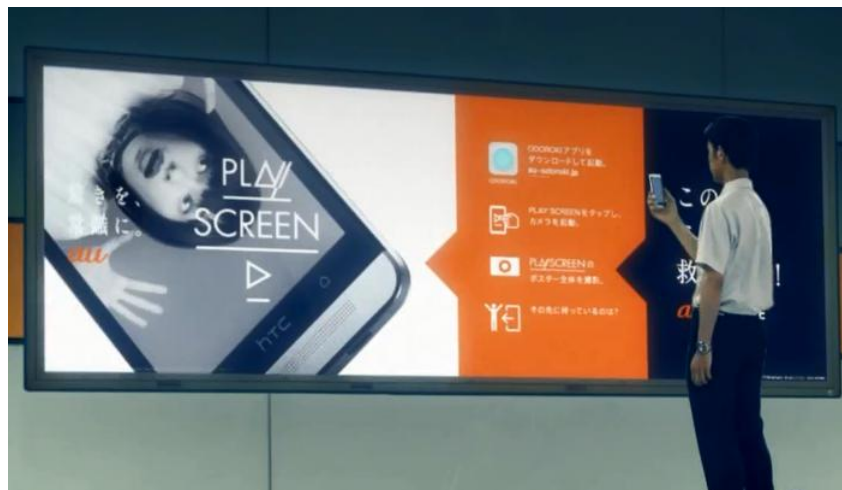

～「驚きを、常識に。」 第3弾 au PLAY SCREENキャンペーン ～

今度はスマホで救出大作戦！？
無料アプリ「ODOROKI (PLAY SCREEN篇)」
8/19(月)より配信開始

Special site : <http://www.au.kddi.com/odoroki/>

※この情報の露出解禁は、2013/8/19 00:00以降です。ご協力の程よろしくお願ひいたします。

KDDI株式会社は、現在公開中のCMの世界を実際に体験できる「ODOROKI」アプリを、8月19日(月)よりアップデート公開します。「驚きを、常識に。」キャンペーンの第3弾となるCM「au PLAY SCREEN」篇の世界観をそのままに、スマートフォンのスクリーンに閉じ込められた主人公らが別のデバイスに移る“マルチデバイス体験”を皆さまのスマートフォンでお楽しみいただけます。

デジタルの世界にとじこめられた主人公らを救出するには、専用アプリ「ODOROKI」をダウンロードしたスマートフォン端末で、オンエア中のTVCM、屋外広告やWebバナーなど書いてある「PLAY SCREEN」のロゴを撮影します。すると、まるでCMのように主人公はユーザーのスマートフォンに移りこみ、救出ストーリーがスタート。ゲームや進化したARなどを体験しながら楽しめる、全432種のストーリーパターンをご用意しています。

スマートフォンをはじめとした複数のスクリーンをシームレスに楽しむ様子は、マルチデバイスがもたらす近い未来を表現しています。マルチデバイスが今後もたらず、“スクリーンで、遊ぶ、演じる、再生する驚き”をアプリにてお楽しみください。

ゲーム概要

アプリ内のストーリーには大きく3つのステージがあり、ゲームをクリアすることによってストーリーを進めることができます。

ストーリーは、男性のヤナギを撮影するか、女性のリナを撮影するかによって異なる2種類の展開になります。いずれのストーリーでも進め方は同じです。パズルゲームをクリアしていくことで、ヤナギかりナを移動させることが可能になります。無事クリアすると、スマートフォンかパソコンのなかで、ヤナギとリナの2人は再会を果たすことができます。

ゲームには様々な仕掛けがあります。例えば、広告を撮影する場所によって2人のセリフが違う「ご当地トーク」や、パズルゲームの得点によってラストシーンが異なる「マルチストーリー」を採用しています。色々な場所にでかけ、ご当地ならではのセリフやマルチストーリーをお楽しみください。

【アプリ操作方法】

1) タテ・ヨコ・ナナメの同じ色のブロックを2つ以上なぞり、ブロックを消してください。

2) 一筆書きのように、一度にたくさんのブロックを消すと高得点になります。