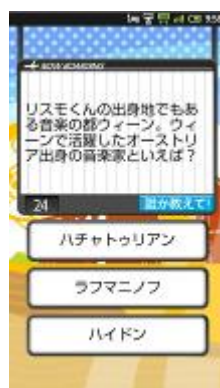

※ 対応機種は、順次拡大します。

(5) アクセス方法

<au のスマートフォンから>

「au one Market」→カテゴリ→ゲーム→パズル・脳トレ→脳トレ→「LISMO! クイズ」アプリをダウンロード

<参考: 「LISMO! クイズ」イメージ>

MAP 画面

クイズ画面

クイズ解答結果画面