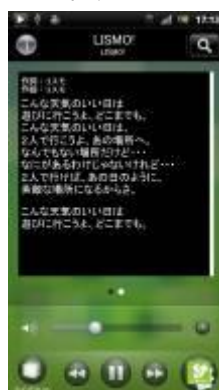

2011 年 11 月以降提供予定

(5) アクセス方法

<au のスマートフォンから>

「au one Market」→カテゴリ→エンターテイメント→音楽→「LISMO Player」アプリをダウンロード

<参考: 「LISMO Player (Ver.2.0)」イメージ>

プレイヤー画面

歌詞表示

アーティスト/楽曲情報

2. 「LISMO CONNEXION」の提供について

～気になるアーティストのつながりを見て触って楽しめる～

(1) 概要

- ・スマートフォンの特性を活かした直感的なタッチ操作とドラッグ & ドロップ操作で、アーティストとアーティストとの関係性を次々にたどることができます。
- ・お気に入りのアーティストとつながりのあるアーティストや人物を探索できるほか、アーティスト同士の「つながり理由」を見ることができます。次々に関連するアーティストが表示されますので、意外な関係性を発見することができます。
- ・音楽関係だけではなく、俳優からスタッフ、個別のグループのメンバーまであらゆるエンターテインメント関連の人物をフォローしています。
- ・「メンバー/所属」や「イベント」、「TV/映画」、「共演」など、豊富なカテゴリから詳細情報を見ることができ、つながりで新しいアーティストや楽曲に出会うことができます。
- ・アーティストの詳細ページでは、「バイオグラフィー」、「最新の配信楽曲」、「出演イベント」など様々な情報を見ることができます。
- ・LISMO 音楽コミュニケーションサービス「うたとも[®]」や「検索&音楽情報」から本アプリへ移動することができ、アーティストの詳細情報や楽曲一覧などを閲覧できます。