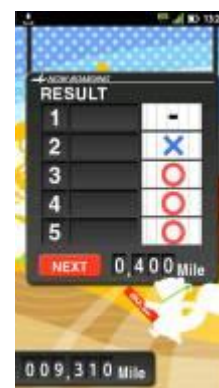

※ 対応機種は、順次拡大します。

(5) アクセス方法

<au のスマートフォンから>

「au one Market」→カテゴリ→ゲーム→パズル・脳トレ→脳トレ→「LISMO! クイズ」アプリをダウンロード

<参考: 「LISMO! クイズ」イメージ>

MAP 画面

クイズ画面

クイズ解答結果画面