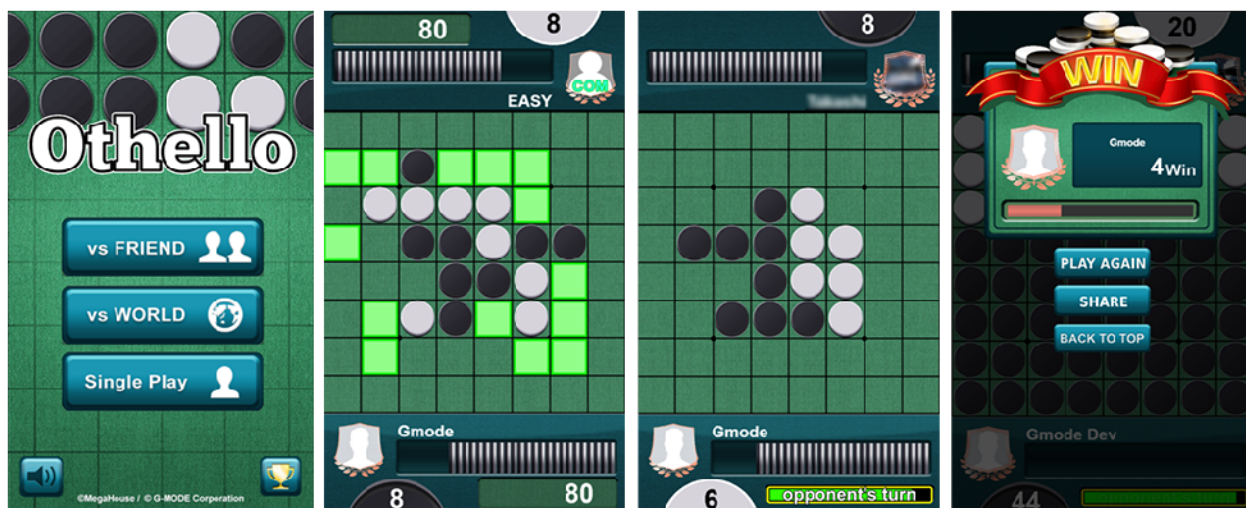

NEWS RELEASE

オセロは登録商標です。©Megahouse

ゲーム起動方法

- 1.Messengerアプリを起動
- 2.[ゲーム]を選択
- 3.[Othello]を選択

株式会社ジー・モードについて

株式会社ジー・モードは創業以来、PC・モバイルコンテンツ市場を中心に事業展開を行っているゲーム開発メーカーです。「戦国IXA」「ブラウザ三国志」「空気読み。」を始めとして、多種多様のゲームを提供中です。

【株式会社ジー・モード HP】 <https://gmodecorp.com/>

※その他、記載されている会社名、製品名は各社の商標または登録商標です。

<本件に関する報道関係のお問い合わせ先>
株式会社ジー・モード 広報・宣伝・渉外グループ

E-mail: spd@gmodecorp.com