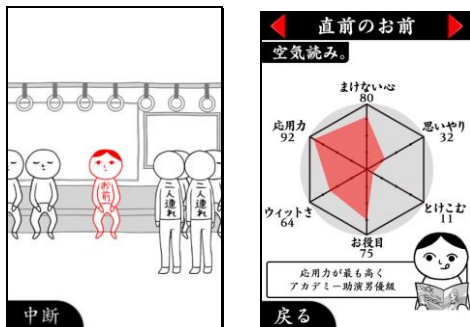

##### ■『空気読み。』

- ・対象マーケット: App Store
- ・期間: 2013年8月9日(金)～8月15日(木)
- ・価格: 無料(通常価格¥85[税込])

※『空気カメラ。』と『空気読み。』は、配信期間が異なります。

	空気カメラ。	空気読み。
対応機種	Android OS2.3 以降 ※一部機種を除く	iOS 5.0 以降 iphone 4S/5 ipad2 以降推奨
カテゴリ	ゲーム>カジュアル	ゲーム>ファミリー>トリビア
		

## 【『空気カメラ。』とは？】

「空気読み。」の世界観を盛り込んだ「面白フレーム」39種類と、「遊べるスタンプ」3種類を搭載した、独自の空気感を切り取れる、ちょっとシュールなカメラアプリが完成しました！

スタンプを使用した撮影は、被写体の顔を自動で認識してくれるので、撮影ミスが少なく、誰でも簡単に空気を読んだ撮影をすることが可能です。さらに、メール、twitter などで撮影した写真を友達と共有できる、シェア機能付き！

## 【『空気読み。』シリーズについて】

2008年の配信開始以来、多くの人を夢中にし、誰の目も気にすることもなく一人で空気を読める、「史上初(!?)の“空気読めてる度”診断ゲーム」それが『空気読み。』です。基本的なルールは画面内の赤いものを空気を読んで動かすだけ。一定数のミニゲームをプレイすることで、「どれだけ空気を読めていたか」が評価されます。