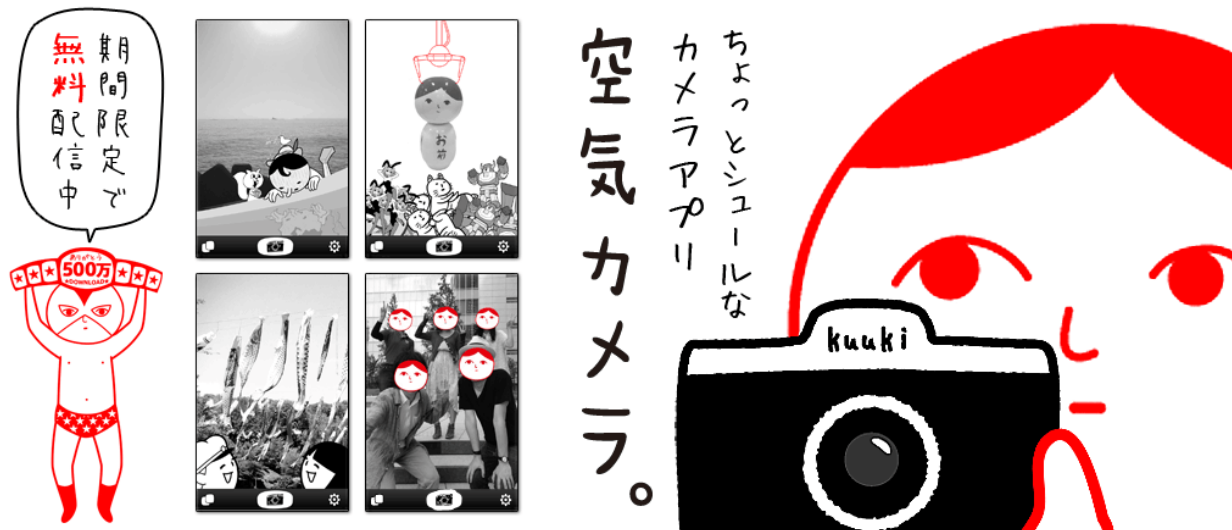

各位

赤×白×黒のシュールなカメラ。 『空気カメラ。』を無料配信！

株式会社ジー・モード(本社:東京都新宿区、代表取締役:鈴木智也<http://www.g-mode.co.jp/>)は、2008年より配信している、空気読める度診断ゲーム『空気読み。』シリーズの500万ダウンロード達成記念キャンペーン第3弾として、『空気カメラ。』および、『空気読み。』の無料配信を開始いたしました。

「空気読み。」シリーズ累計500万DL突破記念！

【キャンペーン概要】

国内外で配信されている『空気読み。』シリーズの500万ダウンロード達成記念キャンペーン第3弾として『空気カメラ。』Google Play版と、『空気読み。』App Store版を期間限定で無料配信いたします。

【配信情報】

■『空気カメラ。』

- ・対象マーケット: Google play
- ・期間: 2013年8月9日(金)～8月31日(土)
- ・価格: 無料

■『空気読み。』

- ・対象マーケット: App Store
- ・期間: 2013年8月9日(金)～8月15日(木)
- ・価格: 無料(通常価格¥85[税込])

※『空気カメラ。』と『空気読み。』は、配信期間が異なります。

	空気カメラ。	空気読み。
対応機種	Android OS2.3 以降 ※一部機種を除く	iOS 5.0 以降 iphone 4S/5 ipad2 以降推奨
カテゴリ	ゲーム>カジュアル	ゲーム>ファミリー>トリビア