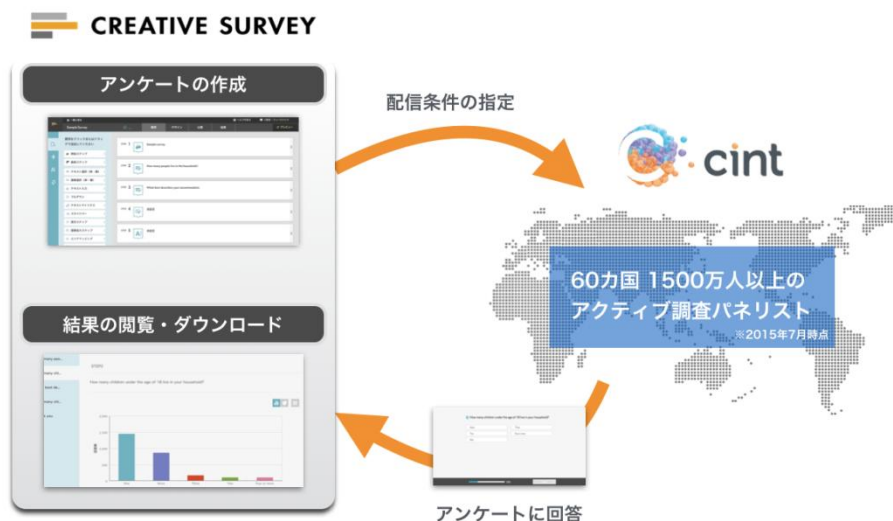

クリエイティブサーベイ株式会社

世界 60 カ国のネット調査プラットフォームを提供する Cint と連携！

～海外の調査パネルにもアプローチ可能なセルフアンケートツールに～

簡単で美しい次世代のアンケート作成ツール『CREATIVE SURVEY』を提供するクリエイティブサーベイ株式会社（以下、クリエイティブサーベイ：本社東京都渋谷区、代表取締役：田口亮）は、世界 60 カ国のネット調査プラットフォームを提供する Cint Japan 株式会社（以下、Cint：本社スウェーデン）と連携し、国内だけでなく海外の調査パネルに対してもアンケートの配信・調査を可能にします。

■クリエイティブサーベイ × Cint との連携

クリエイティブサーベイは、現在まで、自社の顧客や社内アンケートなどアンケートコミュニケーションのツールとしての活用や GMO リサーチや Yahoo クラウドソーシングが所有するパネルヘリサーチなど幅広く活用されてきました。クリエイティブサーベイは、今回国内のセルフアンケートツールとして初めて※1 Cint と連携し、世界 60 カ国 1500 万人以上の調査パネルに対してもアンケートの配信・調査が可能になりました。