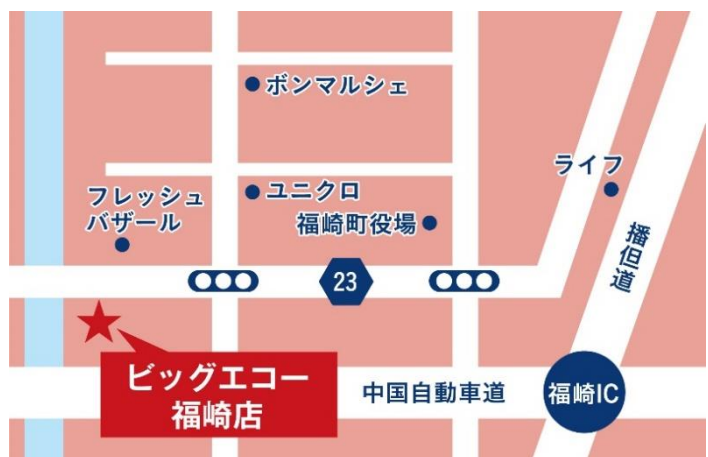

兵庫にビッグエコー2店舗、11月5日同日グランドオープン！ 室料50%割引のオープンキャンペーンを実施！

第一興商グループは、兵庫にてカラオケルームビッグエコーイオン和田山店とビッグエコー福崎店を、2022年11月5日に同日オープンします。

2店とも人気通信カラオケDAMのフラッグシップモデル・LIVE DAM Aiを設置し、全ルームに50インチの大画面モニターを完備しました。また、オープンを記念して、11月5日ご利用者限定で室料が半額になるキャンペーンを実施します。

両店ともに、車でのご利用に最適です。お近くにお立ち寄りの際は、ぜひご利用ください。

■ビッグエコーイオン和田山店舗概要

所在地 : 兵庫県朝来市和田山町枚田岡774
電話番号 : 0796-70-2200
アクセス : 北近畿豊岡道和田山ICから車で6分
開店日 : 2022年11月5日(土)
営業時間 : 月～木・日・祝 10:00～翌1:00
金・土・祝前日 10:00～翌3:00
定休日 : なし
店舗面積 : 299.62平方メートル
ルーム数 : 17 (全室50インチモニター完備)
駐車場 : 1,350台 (イオン和田山店駐車場)
メニュー数 : フード86種類/ドリンク143種類
店舗ページ : <https://big-echo.jp/?p=24115>
特設サイト : https://big-echo.jp/newopen/aeon_wadayama/
オープンキャンペーン : 室料50%割引【11月5日(日)】
運営会社 : 株式会社兵庫第一興商

■ビッグエコー福崎店舗概要

所在地 : 兵庫県神崎郡福崎町南田原2685-1
電話番号 : 0790-22-7110
アクセス : 播但道福崎ICから車で5分
開店日 : 2022年11月5日(土)
営業時間 : 月～木・日・祝 10:00～翌1:00
金・土・祝前日 10:00～翌3:00
定休日 : なし
店舗面積 : 297.6平方メートル
ルーム数 : 18 (全室50インチモニター完備)
駐車場 : 33台
メニュー数 : フード86種類/ドリンク143種類
店舗ページ : <https://big-echo.jp/?p=24116>
特設サイト : <https://big-echo.jp/newopen/fukusaki/>
オープンキャンペーン : 室料50%割引【11月5日(日)】
運営会社 : 株式会社兵庫第一興商

NEWS RELEASE

当社グループは、今後も顧客ニーズや立地特性に応じた魅力ある店舗づくりやサービスを展開し、顧客満足度を追求することで集客向上を目指します。

◇ビッグエコー

1988年に「ビッグエコー二又瀬店」を福岡県福岡市にオープン。全国に450店以上（2022年11月現在）を有するカラオケルームです。清潔で過ごしやすい空間に、最新のカラオケ機器と優れた映像・音響を装置し、歌う楽しさとコミュニケーションの場をご用意しています。安心・安全へ配慮し、感染防止対策を徹底した運営を行うことで、快適にカラオケを楽しんでいただける空間をご提供します。