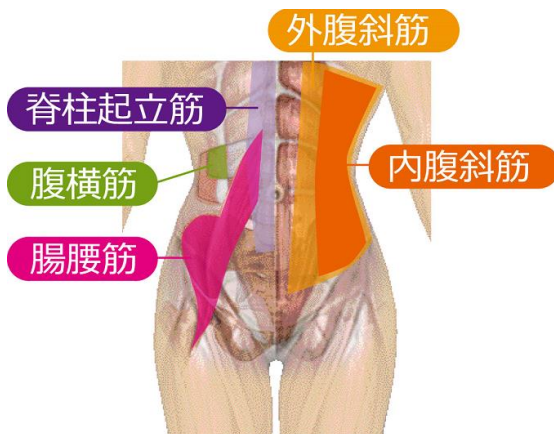

骨盤周りの立体8の字運動

オシリズム セルフタイプ

首都大学東京 × ラボネッツ 共同開発

体型崩れ・不調には、骨盤周りの筋肉の「筋力バランスの不均衡」が大きく影響

日常生活の動作グセ＝骨盤周りの筋肉の不均衡

そのままエクササイズをしても、却って筋肉の偏りを進行させる恐れあり

気になる下腹ぽっこり、ヒップ、太もも、ウエスト。一念発起して運動してみても、なかなか効果が上がりづらく、続かないという方が多いのではないのでしょうか。

骨盤周りには、インナーマッスルと呼ばれる筋肉群があり、体幹を形成しています。前後左右の筋肉群は互いに「拮抗筋（きっこうきん）」と呼ばれ、互いの筋力バランスを取りながら、姿勢の維持・動作のコントロールをしています。しかしながら普段の重心のかけ方や、猫背姿勢、脚を組むなどの日常の動作グセが、筋力のバランスを不均衡にしてしまいがちです。筋肉が使えていない箇所は、体型崩れとなって現れます。足腰の不調や上半身のコリなど、一連の不調も引き起こされやすいと言われています。

筋力バランスを補整せずにエクササイズをしても、効果が出にくいのはもちろんのこと、普段負荷がかかっている筋肉ばかりを使ってしまう可能性も高く、却って筋肉の偏りを進行させかねません。

お問合せ先：株式会社ドリーム 広報 相内 TEL：080-5126-6105 メール：press@mydream.co.jp

左右・前後・縦にバランスよく骨盤周りの筋肉を動かす
お尻歩き感覚のエクササイズ

Labonetz と首都大学東京との共同開発にて生まれた「オシリズム セルフタイプ」は、座ったままできる、骨盤周りを8の字状に動かすエクササイズアイテムです。

ペダルにお尻を左右交互に沈ませて、お尻歩き感覚でツイストすることで、骨盤周りを立体的に動かし、筋肉群をバランスよく刺激します。前にツイストすればお尻歩きの前進バージョン、後ろにツイストすれば後進バージョン、2タイプの運動が楽しめます。

首都大学東京にて効果検証
骨盤の上下回旋の動きと
体幹筋運動による消費エネルギーの増加を確認

効果検証については、「オシリズム セルフタイプ」を使用して座りながら骨盤を大きく動かす運動を行なうことで、骨盤の上下回旋運動が確認でき、さらに体幹筋運動による消費エネルギーが安静時の約 2.3 倍になるというデータが得られました。