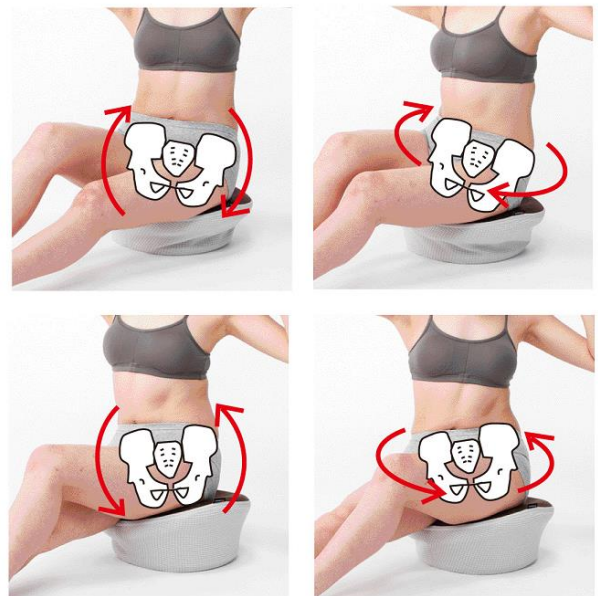

骨盤周りの立体8の字運動

オシリズム セルフタイプ

首都大学東京 × ラボネッツ 共同開発

体型崩れ・不調には、骨盤周りの筋肉の「筋力バランスの不均衡」が大きく影響

日常生活の動作グセ＝骨盤周りの筋肉の不均衡

そのままエクササイズをしても、却って筋肉の偏りを進行させる恐れあり

気になる下腹ぽっこり、ヒップ、太もも、ウエスト。一念発起して運動してみても、なかなか効果が上がりづらく、続かないという方が多いのではないのでしょうか。

骨盤周りには、インナーマッスルと呼ばれる筋肉群があり、体幹を形成しています。前後左右の筋肉群は互いに「拮抗筋（きっこうきん）」と呼ばれ、互いの筋力バランスを取りながら、姿勢の維持・動作のコントロールをしています。しかしながら普段の重心のかけ方や、猫背姿勢、脚を組むなどの日常の動作グセが、筋力のバランスを不均衡にしてしまいがちです。筋肉が使えていない箇所は、体型崩れとなって現れます。足腰の不調や上半身のコリなど、一連の不調も引き起こされやすいと言われています。

筋力バランスを補整せずにエクササイズをしても、効果が出にくいのはもちろんのこと、普段負荷がかかっている筋肉ばかりを使ってしまう可能性も高く、却って筋肉の偏りを進行させかねません。

お問合せ先：株式会社ドリーム 広報 相内 TEL：080-5126-6105 メール：press@mydream.co.jp

左右・前後・縦にバランスよく骨盤周りの筋肉を動かす
お尻歩き感覚のエクササイズ

Labonetz と首都大学東京との共同開発にて生まれた「オシリズム セルフタイプ」は、座ったままできる、骨盤周りを8の字状に動かすエクササイズアイテムです。

ペダルにお尻を左右交互に沈ませて、お尻歩き感覚でツイストすることで、骨盤周りを立体的に動かし、筋肉群をバランスよく刺激します。前にツイストすればお尻歩きの前進バージョン、後ろにツイストすれば後進バージョン、2タイプの運動が楽しめます。

首都大学東京にて効果検証
骨盤の上下回旋の動きと
体幹筋運動による消費エネルギーの増加を確認

効果検証については、「オシリズム セルフタイプ」を使用して座りながら骨盤を大きく動かす運動を行なうことで、骨盤の上下回旋運動が確認でき、さらに体幹筋運動による消費エネルギーが安静時の約 2.3 倍になるというデータが得られました。