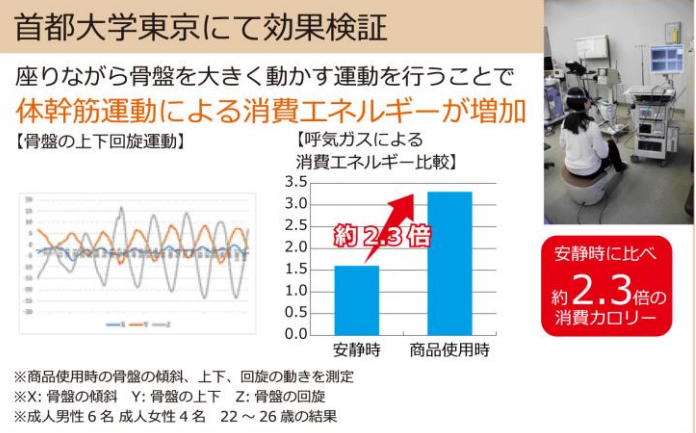

骨盤周りの立体8の字運動

オシリズム セルフタイプ

首都大学東京 × ラボネッツ 共同開発

体型崩れ・不調には、骨盤周りの筋肉の「筋力バランスの不均衡」が大きく影響

日常生活の動作グセ＝骨盤周りの筋肉の不均衡

そのままエクササイズをしても、却って筋肉の偏りを進行させる恐れあり

気になる下腹ぽっこり、ヒップ、太もも、ウエスト。一念発起して運動してみても、なかなか効果が上がりづらく、続かないという方が多いのではないのでしょうか。

骨盤周りには、インナーマッスルと呼ばれる筋肉群があり、体幹を形成しています。前後左右の筋肉群は互いに「拮抗筋（きっこうきん）」と呼ばれ、互いの筋力バランスを取りながら、姿勢の維持・動作のコントロールをしています。しかしながら普段の重心のかけ方や、猫背姿勢、脚を組むなどの日常の動作グセが、筋力のバランスを不均衡にしてしまいがちです。筋肉が使えていない箇所は、体型崩れとなって現れます。足腰の不調や上半身のコリなど、一連の不調も引き起こされやすいと言われています。

筋力バランスを補整せずにエクササイズをしても、効果が出にくいのはもちろんのこと、普段負荷がかかっている筋肉ばかりを使ってしまう可能性も高く、却って筋肉の偏りを進行させかねません。

お問合せ先：株式会社ドリーム 広報 相内 TEL：080-5126-6105 メール：press@mydream.co.jp

左右・前後・縦にバランスよく骨盤周りの筋肉を動かす
お尻歩き感覚のエクササイズ

Labonetz と首都大学東京との共同開発にて生まれた「オシリズム セルフタイプ」は、座ったままできる、骨盤周りを8の字状に動かすエクササイズアイテムです。

ペダルにお尻を左右交互に沈ませて、お尻歩き感覚でツイストすることで、骨盤周りを立体的に動かし、筋肉群をバランスよく刺激します。前にツイストすればお尻歩きの前進バージョン、後ろにツイストすれば後進バージョン、2タイプの運動が楽しめます。

首都大学東京にて効果検証
骨盤の上下回旋の動きと
体幹筋運動による消費エネルギーの増加を確認

効果検証については、「オシリズム セルフタイプ」を使用して座りながら骨盤を大きく動かす運動を行なうことで、骨盤の上下回旋運動が確認でき、さらに体幹筋運動による消費エネルギーが安静時の約 2.3 倍になるというデータが得られました。