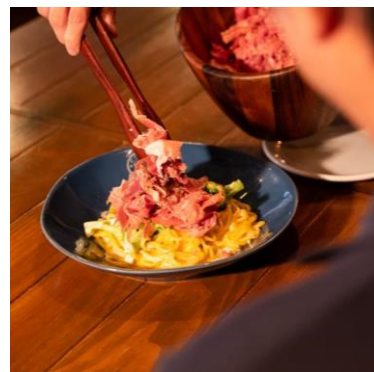

1.テナント詳細

1F

■VANSAN出雲店【イタリアン】

家族で気軽にいける本格イタリアン
Italian Kitchen VANSANは、「王様のブランチ」「坂上&指原のつぶれない店」などで生ハムやチーズ、シラスの”のせ放題パスタ”が紹介されたカジュアルイタリアンです。生パスタや石窯ピッツァを中心に豊富なタパスやワイン、思わず動画におさめたいくなるようなグルメやスイーツもご用意しております。ご家族・お子様連れでもお食事を楽しんでいただけるよう、キッズメニューやキッズチェアなどもご用意しています。

家族で気軽に 本格イタリアン