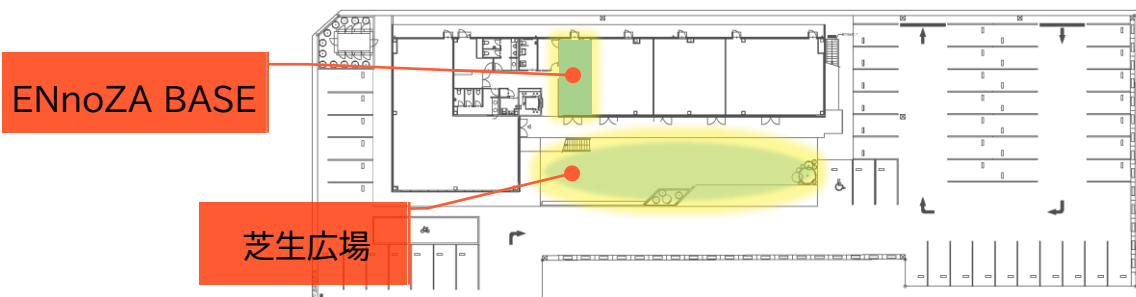

2.施設詳細

■山陰中央新報社コミュニティスペース「ENnoZA BASE(エンノザベース)」
「自由に使える新しいコミュニティの場所」として、幅広いニーズに対応可能です。期間限定店舗(POPUP)の開催や、写真・絵画などの展示会、各種教室やワークショップなどにご利用いただけます。ビジネスでの利用もでき、展示販売や各種セミナーの開催を通して企業・団体のPRに活用できます。室内はウッド調の天井にホワイトの壁・床でシンプルな造りとなっており、シーンを選ばないのも利点です。(詳細は別紙)