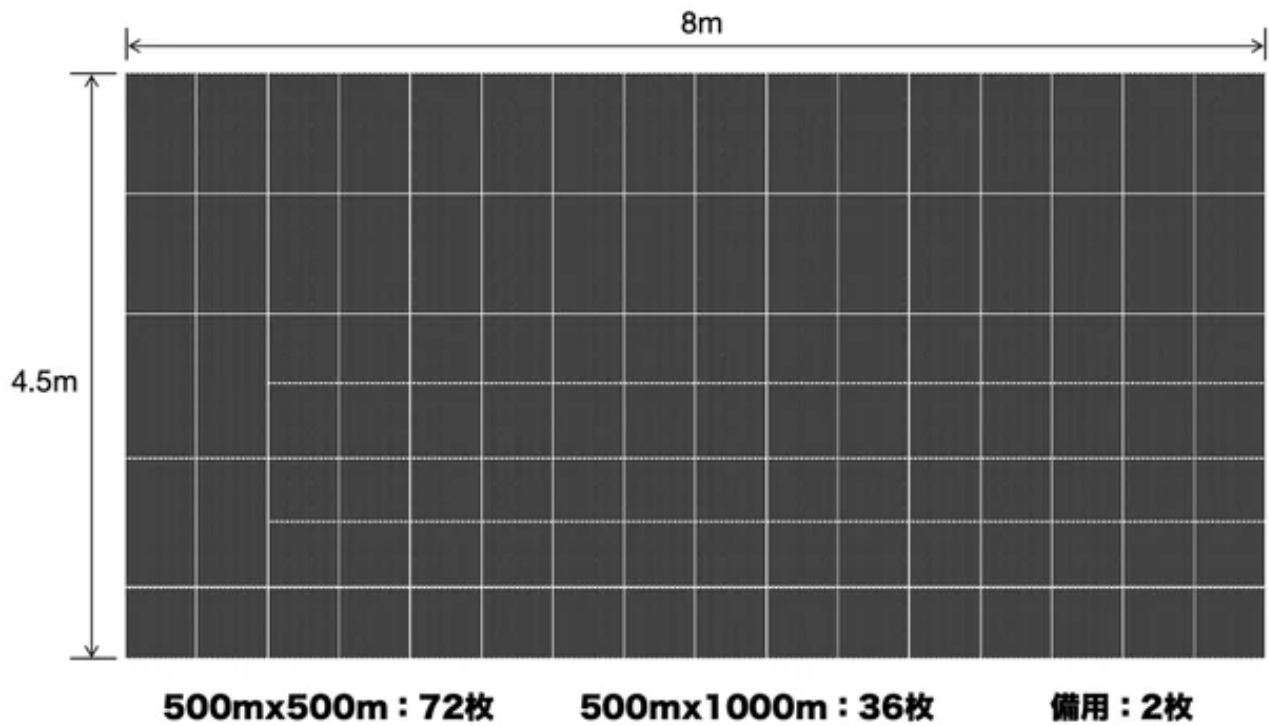

500mx500m パネル72枚。500mx1000m パネル36枚。備用は1枚ずつあります。最大361インチの画面を作れます。

LEDパネルはIP 65防水のため大雨の中でも無事に耐える。

雨の中でイベント実施する様子。

組立はすごく簡単。

全てのパネルは専用箱で格納しているため、運びと運搬しやすい。

LEDビジョンコントローラーは中国市場シェア1位のNOVAstar vx600x2台。

多彩な入力と出力で様々な現場を柔軟に対応できる。入力LOOP機能があるため、画面スイッチャーなどからの入力をモニタリングも簡単。