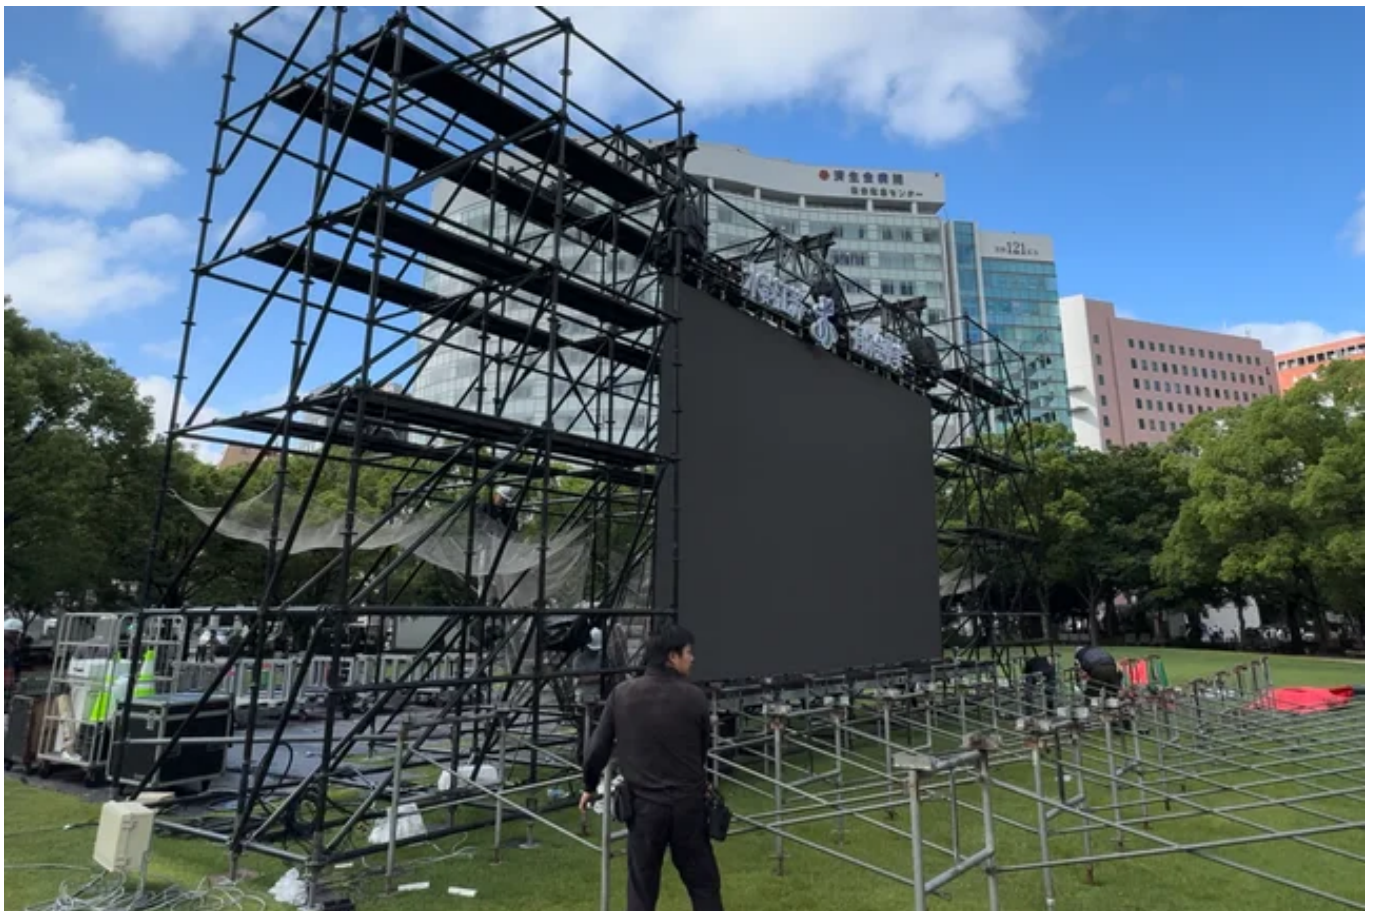

株式会社ポイントイエス

プレスリリース：2024年07月18日

福岡で低価格・高品質・屋内外LEDビジョンレンタルサービス提供開始

福岡で最新の361インチ（4.5mx8m）屋内外防水・高画質レンタルLEDビジョン登場。1日単位でレンタルでも可能、各サイズ対応、値段交渉もちろん可能。

令和6年6月18日に天神中央公園で行った江蘇省イベントは株式会社ポイントイエスが全般運営でした。そのイベント用の360インチのLEDビジョンは福岡で調整が難しかったため、自社で購入しました。

500mx500m パネル72枚。500mx1000m パネル36枚。備用は1枚ずつあります。最大361インチの画面を作れます。

LEDパネルはIP 65防水のため大雨の中でも無事に耐える。

雨の中でイベント実施する様子。

組立はすごく簡単。

全てのパネルは専用箱で格納しているため、運びと運搬しやすい。

LEDビジョンコントローラーは中国市場シェア1位のNOVAstar vx600x2台。

多彩な入力と出力で様々な現場を柔軟に対応できる。入力LOOP機能があるため、画面スイッチャーなどからの入力をモニタリングも簡単。