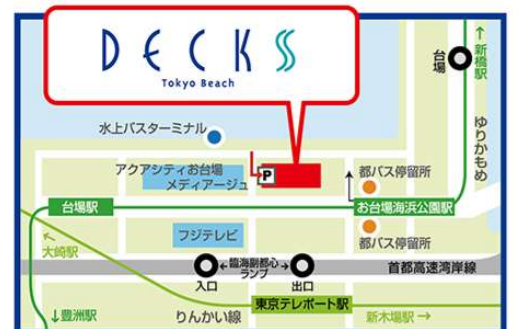

【ダウンロードURL】

App Store: <https://itunes.apple.com/jp/app/id949344041>

Google Play: <https://play.google.com/store/apps/details?id=com.linecorp.LGFARM>

【概要】

開発・企画: LINE PLAY Corporation

運営: LINE 株式会社

公式サイト: <https://brownfarm.game.line.me/>

公式 twitter : https://twitter.com/LINE_BF_JPLINE

LINE 公式アカウント: https://line.me/R/ti/p/%40linebrownfarm_jp

(LINE ID: @linebrownfarm_jp)

※画像使用の場合は下記クレジットの記載をお願いします(下記全てを記載下さい)。

©LINE Corporation / © LINE PLAY Corporation. ALL RIGHTS RESERVED

<施設概要>

施設名称	デックス東京ビーチ (デックストウキョウビーチ)	
所在地	〒135-0091東京都港区台場1-6-1	
店舗数	89店舗(2017年6月20日現在)	
営業時間	路面店舗	レストラン、カフェ、物販、サービス、その他ショップ
	3F~5F	レストラン、カフェ、物販、東京トリックアート迷宮館
	3F	東京ジョイポリス
	3F	マダム・タッソー東京(入口)
	3F	レゴランド・ディスカバリー・センター東京(入口)
	5F	レストラン
6F	レストラン	
施設代表TEL	03-3599-6500	
公式HP	http://www.odaiba-decks.com/	
アクセス	電車	ゆりかもめ「お台場海浜公園」駅から徒歩2分
		りんかい線「東京テレポート」駅から徒歩5分
	車	首都高速11号台場線「台場ランプ」から約3分 首都高速湾岸線「有明/臨海副都心ランプ」から約4分