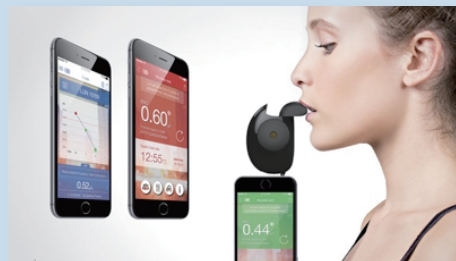

スイッチやセンサーの機能を搭載した7つの電子タグを、MESH アプリにつなげて操作することでIoTの仕組みをつくることができます。

IRemocon / 株式会社グラモ

スマホやタブレットと連携できるネットワーク接続型の高機能学習リモコンです。

Qrio Smart Lock / Qrio 株式会社

世界最小の接地面積で様々な条件のドアに取り付けられるスマートキーです。

Philips Hue / フィリップスライティングジャパン 合同会社

スマホを使い、調光や1600万色以上の調色ができるスマートLED照明です。

本件に関するお問い合わせ先

Press release

3 / 4

Mar.27
2017

mornin' / 株式会社ロビット

スマホで設定した時刻にカーテンが自動で開き、太陽の光で快適に目覚めることができます。

FLOOME / 2045Tech

呼気中アルコール濃度を測定し、スマートフォンに直接結果を送信します。

KAMARQ / KAMARQ HOLDINGS PTE.LTD

天板全体が、スピーカーになっている新規技術を搭載したテーブルです。

タッチ型ディスプレイ / KDDI 株式会社

大型のマルチタッチディスプレイでインタラクティブなコンテンツが提供可能です。

Petcube / Petcube, Inc.

スマートフォンを通じてどこからでもペットたちを見守り、話しかけ、遊んであげられます。

※ &IoT アプリ画面例

① スマートフォンで客室の鍵を制御

② 客室内のTV・エアコン・空気清浄機などの家電を制御

③ シャワールーム・共有洗濯機の空き状況確認とシャワールームの予約

④ 日の出と連動したカーテンの自動開閉などの目覚まし機能

⑤ 快適な入眠状況を作り上げるナイトモード機能

⑥ 客室内の温度 / 湿度を感知してアラートを上げる

&AND HOSTEL ASAKUSA NORTH 概要