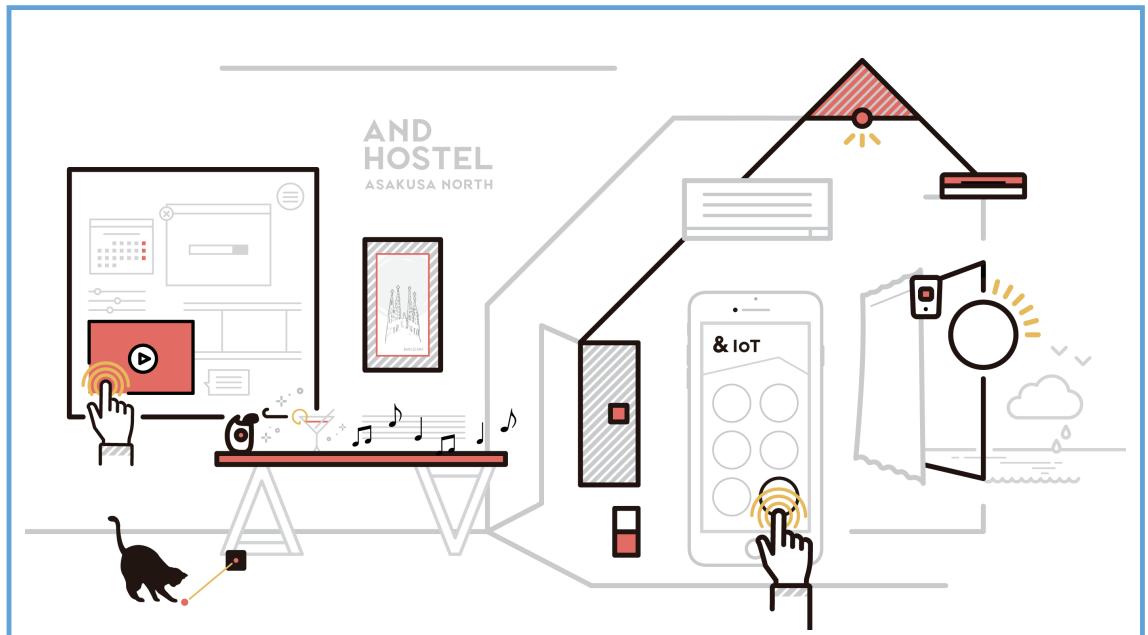

今回、初の首都圏での出店に際し、現在も下町情緒を感じさせる観光の街として訪日外国人に人気の高い浅草エリアを選定し、4 月上旬に開業することになりました。浅草北での出店を機に、施設内に組み込まれている IoT デバイスを連携させ、統制・制御するプラットフォーム「&IoT」を改良し、連携する IoT デバイスの追加とユーザー体験の進化を実現しています。また、複数の IoT デバイスを組み込んだ客室 (IoT ルーム) だけでなく、共有のダイニングラウンジスペースにも多数の IoT デバイスを設置することで、宿泊客だけでなく、「&AND HOSTEL」への来客者すべての方が IoT 体験できるようになっています。

さらに、浅草北出店では、様々な企業とコラボレーションし、新たな取組を実施していく予定です。「&AND HOSTEL」をこれまでの宿泊施設の概念を超えた IoT を基軸としたスマートホテルブランドとして成長させて参ります。

本件に関するお問い合わせ先

採用 IoT デバイス一覧

※デバイス連携イメージ

Press release

2/4

Mar.27
2017

MESH / ソニー株式会社

※ &IoT アプリ画面例

① スマートフォンで客室の鍵を制御

② 客室内のTV・エアコン・空気清浄機などの家電を制御

③ シャワールーム・共有洗濯機の空き状況確認とシャワールームの予約

④ 日の出と連動したカーテンの自動開閉などの目覚まし機能

⑤ 快適な入眠状況を作り上げるナイトモード機能

⑥ 客室内の温度 / 湿度を感知してアラートを上げる

&AND HOSTEL ASAKUSA NORTH 概要