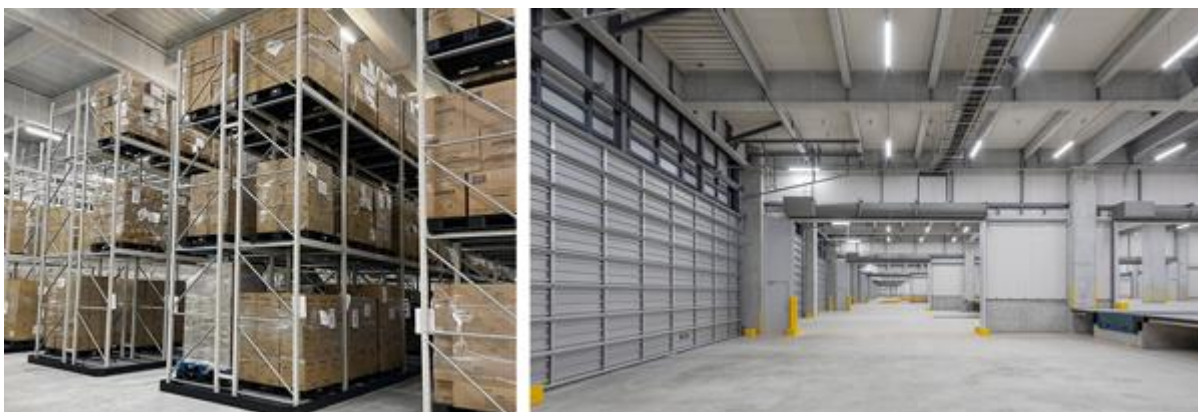

<ロボットソーター「t-Sort」>

2. 高層ラックの導入による DC（在庫保管）機能強化

天井高を活かして高層ラックを導入し、在庫保管効率を向上させることで、DC（在庫保管）機能を強化します。グループ内の物流拠点において最大の収容能力を有します。

3. トラックバースによる荷役作業効率化

70 台同時接車可能なトラックバースを備えており、荷役作業の効率化や荷待ち時間の軽減が可能になりました。「ホワイト物流」推進運動の趣旨に賛同し、物流問題の改善に貢献します。