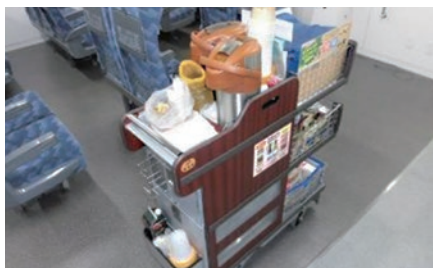

オリジナル
硬券
プレゼント!

(先着順・
なくなり次第終了)

特別協力：東海旅客鉄道株式会社 協力：株式会社タカラトミー

東海道新幹線の歴史や仕組みなど、
実物を見て触れて感じてみよう。
この機会にしか見られない貴重な資料が盛りだくさん！

展示 東海道新幹線に関する展示が50点以上大集合！

車内販売用ワゴン

車掌スイッチ

N700系模型

※開催日や時間は浜松科学館ウェブサイトをご覧ください

体験名	内容	定員 (1組最大5名)	対象
車内清掃体験	車内清掃で使われていたほうきを使ってみよう。	30組	どなたでも
こども乗務員体験	制服を着て、乗務員になりきろう。出発、進行！	12組	小学生以下
分岐器を動かそう	列車の進路を変える分岐器の模型を動かしてみよう。	30人	どなたでも
打音検査体験	新幹線の部品に異常がないか、調べよう。	12組	小学生以上
新幹線の座席 / 行き先表示を変えてみよう	車両の行き先や座席の情報を示す行き先の表示を変えてみよう。	30組	どなたでも
標識灯を操作してみよう	0系の先頭車両のライトの色を変えてみよう。	30組	どなたでも
軸箱前蓋緊縛体験	浜松工場で行っている安全のための作業を体験しよう。	10組	小学生以上
トロリー線点検体験	新幹線に電気を送る架線を点検しよう。	6組	小学生4年生以上
列車防護スイッチを押してみよう	ホーム上に設置されている安全装置を体験しよう。緊急時以外は押せないスイッチです。	30組	どなたでも