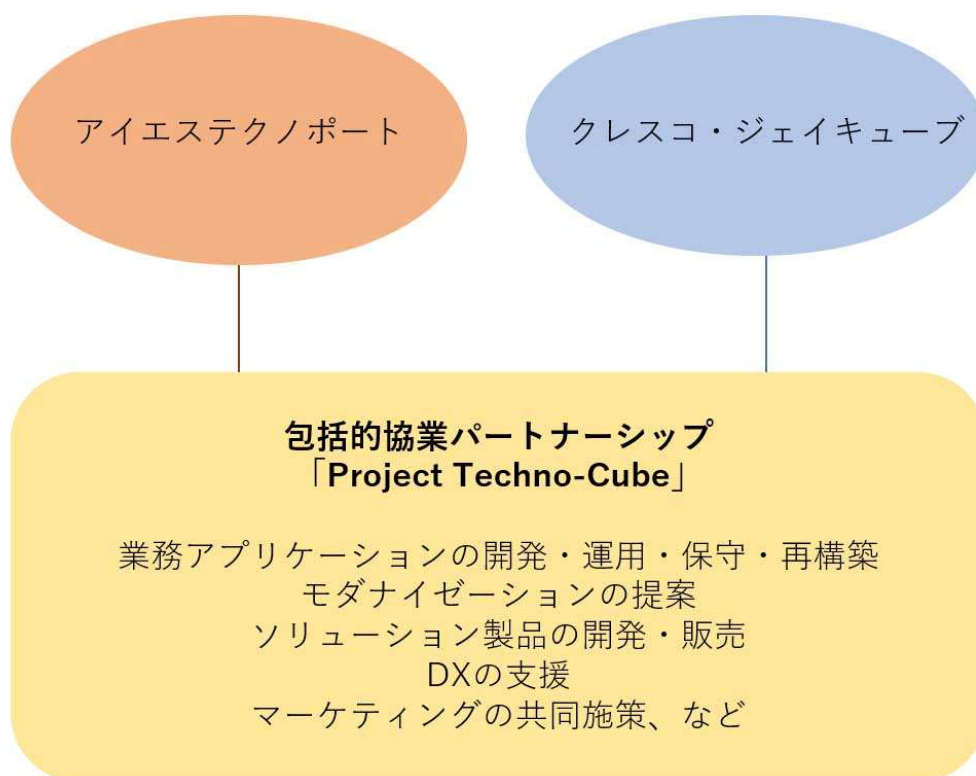

◎アイエステクノポート×クレスコ・ジェイキューブの協業イメージ図

アイエステクノポートの紹介

アイエステクノポートは、IBM i 向けのアウトプットソリューションである「UT/400-iPDC」をはじめ、IBM i の開発支援やデータ活用に向けた多彩なソリューションを提供しています。

Web 系に強いクレスコ・ジェイキューブの技術力や販売力を活かし、各種業務アプリケーションの提案・開発・再構築・保守運用およびモダナイゼーション、さらに他システムとの連携開発支援や IBM i クラウドサービスへのリプレース、IBM i 技術者の教育・派遣、など、新たな領域での活動を展開していきます。

クレスコ・ジェイキューブの紹介

クレスコ・ジェイキューブは、株式会社クレスコを親会社とするクレスコ・グループに属する 3 社が 2022 年 7 月に合併統合することで誕生しました。日本アイ・ビー・エムが今まで運営・提供してきた「ケア・サービス for iSeries Site」を継承し、「J CUBE ケアサービス」として新たに提供するなど、IBM i 分野のビジネスに力を入れています。

アイエステクノポートが得意とする IBM i ソリューションやミドルウェアに関する製品力・開発