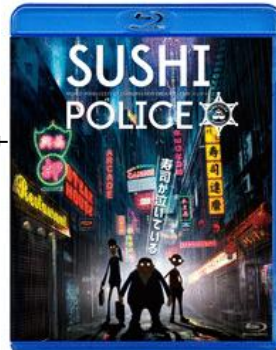

SUSHI POLICE 特上

3,480円+税 品番:ASBD-1175
本編 約45分

【映像特典】(約67分)

- ○幻のSUSHI POLICEパイロット版
- ○人気の3エピソードの方言吹替バージョン(関西弁・名古屋弁・博多弁)
- ○SUSHI POLICE映像資料集(キャラクターデザイン/メカデザイン/イメージボード/Vコンテほか)
- ○劇場公開版(全13話特別編集+オリジナルエンドロール)
- ○ティザームービー(予告編)
- ○109シネマズスペシャルムービー『お寿司の作法』
- ○マナームービー

©“SUSHI POLICE” Project Partners

発売元:セディックインターナショナル/アミューズソフト 販売元:アミューズソフト