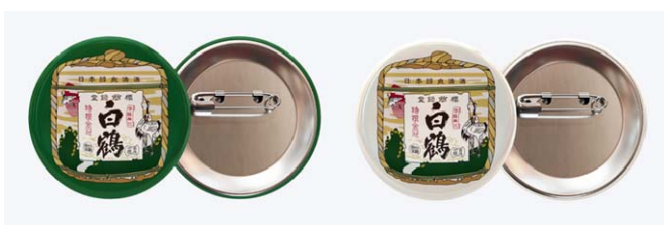

■商品詳細

1. コベピポコラボ オリジナル酒袋

(税込価格 2,640 円)

白鶴酒造資料館の建物（古い酒蔵）をモチーフに、白鶴レッドの色を使用し、コベピポの酒蔵限定レアキャラで杜氏をモデルとした「とーじい」とコベピポの着物姿の女性をデザイン。一升瓶まで入るサイズなので、資料館でお買い物した商品を入れるのにも便利。

2. コベピポコラボ オリジナルノート A5

(税込価格 440 円)

インパクトある酒樽をメインビジュアルに、白鶴レッドが映えるビビッドカラーが目を惹くデザイン。「とーじい」が親しみを演出。裏表紙に白鶴酒造の杜氏伴光博技師長監修の「お酒のいろは」をクイズ形式で掲載。

3. 白鶴オリジナル ラバーマグネット

(税込価格 786 円) (60 mm×60 mm)

海外からのお客様からお問い合わせの多い人気のラバーマグネットに、白鶴酒造の酒樽を可能な限り細部まで実物に近づけたデザイン。

4. 白鶴オリジナル 缶マグネット

(税込価格 494 円) (57 mm)

白鶴酒造の酒樽をデザインした缶マグネット。白鶴レッドを基調とした和ポップなデザインが特徴。

5. 白鶴オリジナル 缶バッジ 2色

(税込価格 440 円) (57 mm)

白鶴酒造の酒樽をデザインした缶バッジ。デザインの背景色は、グリーンとホワイトベージュの2種類。57mm サイズでデザインが映える存在感のある缶バッジ。

6. 白鶴オリジナル 缶キーホルダー 2色

(税込価格 440 円) (32 mm)

白鶴酒造の酒樽をデザインした缶キーホルダー。定番の酒樽デザインと、白鶴レッドを生かした和ポップデザインの2種類。様々な世代に人気のあるコンパクトなキーホルダー。