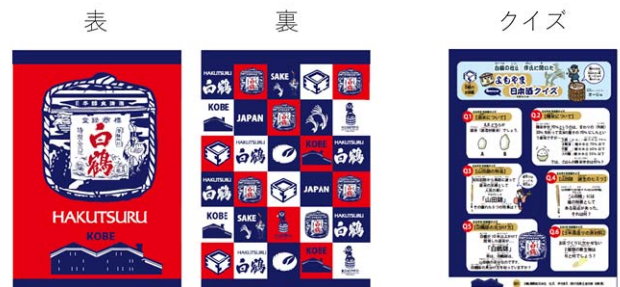

※コベピポ®（<https://kobepipo.com/>）

「神戸ピープル」の略語&「コウベ（頭）を垂れる謙虚で礼節を重んじる日本人」の意味をあわせて持っており、神戸の名所と人をデザインした神戸ご当地ブランド。現在、「コベピポ」は、年齢も性別も経歴も様々なレギュラー36人と、酒蔵限定「とーじい」合わせて37人。

杜氏をモデルとした「とーじい」

日本酒造りの達人。日本伝統文化、日本遺産である日本酒や、日本酒造り、灘五郷、そして白鶴酒造（株）が手がける日本酒全般について多くの人に知ってもらいたいと、会う人みんなに日本酒の醍醐味を語り続けている杜氏のおじいさん。

■商品詳細

1. コベピポコラボ オリジナル酒袋

(税込価格 2,640 円)

白鶴酒造資料館の建物（古い酒蔵）をモチーフに、白鶴レッドの色を使用し、コベピポの酒蔵限定レアキャラで杜氏をモデルとした「とーじい」とコベピポの着物姿の女性をデザイン。一升瓶まで入るサイズなので、資料館でお買い物した商品を入れるのにも便利。

2. コベピポコラボ オリジナルノート A5

(税込価格 440 円)

インパクトある酒樽をメインビジュアルに、白鶴レッドが映えるビビッドカラーが目を惹くデザイン。「とーじい」が親しみを演出。裏表紙に白鶴酒造の杜氏伴光博技師長監修の「お酒のいろは」をクイズ形式で掲載。

3. 白鶴オリジナル ラバーマグネット

(税込価格 786 円) (60 mm×60 mm)

海外からのお客様からお問い合わせの多い人気のラバーマグネットに、白鶴酒造の酒樽を可能な限り細部まで実物に近づけたデザイン。

4. 白鶴オリジナル 缶マグネット

(税込価格 494 円) (57 mm)

白鶴酒造の酒樽をデザインした缶マグネット。白鶴レッドを基調とした和ポップなデザインが特徴。

5. 白鶴オリジナル 缶バッジ 2色

(税込価格 440 円) (57 mm)

白鶴酒造の酒樽をデザインした缶バッジ。デザインの背景色は、グリーンとホワイトベージュの2種類。57mm サイズでデザインが映える存在感のある缶バッジ。

6. 白鶴オリジナル 缶キーホルダー 2色

(税込価格 440 円) (32 mm)

白鶴酒造の酒樽をデザインした缶キーホルダー。定番の酒樽デザインと、白鶴レッドを生かした和ポップデザインの2種類。様々な世代に人気のあるコンパクトなキーホルダー。