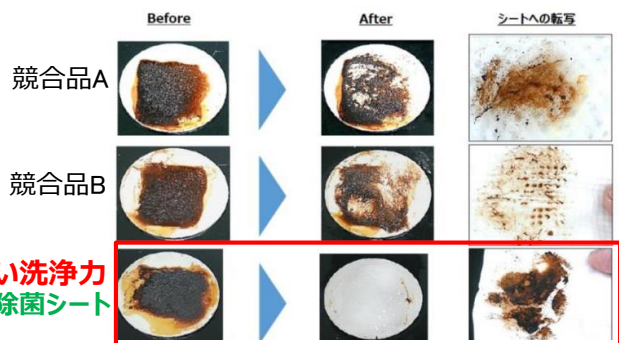

競合品との比較② 焦げ付き落とし

★高い洗浄力
ジフ除菌シート

※ユニリーバ調べ