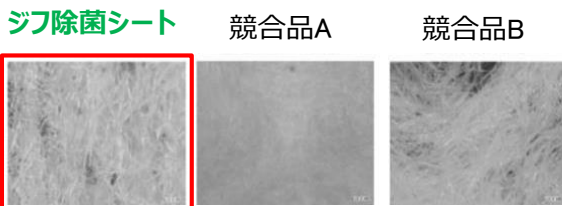

<製品紹介>

イタリア生まれのおしゃれなパッケージ 「ジフ除菌シート」で、キッチンの汚れも簡単ひと拭き！

〈製品名〉「ジフ除菌シート」
〈内容量〉30枚入り 〈価格〉オープン価格
〈商品特長〉

- ・除菌率99.9%*、3種類の繊維が複雑に絡み合った立体構造で、破れにくく、細かい汚れもきっちりとかきとって、汚れも菌もひと拭きでスッキリ。ガスレンジ、電子レンジなどのしつこい汚れも簡単にすばやく落とせます。
- *全ての菌を除菌するわけではありません。
- ・破れにくいので1枚でもしっかりと拭き掃除が出来ます。
- ・輸入品ならではのおしゃれなデザインで、リビングに置いてOKです。

商品概要

競合品との比較① シートの構造

シートの拡大写真
(200倍)