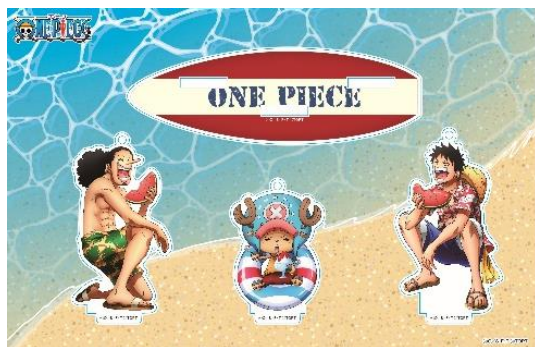

## <8月より「麦わらストア 東京ワンピースタワー店」限定新商品発売！>

夏の装いの「麦わら」の一味、の描き下ろしイラストを使ったアイテムが登場！アツイ夏を吹き飛ばす、限定商品をお見逃しなく！

缶バッジ 2020夏(全9種ランダム)470円+税 <8月8日（土）発売>

亚克力スタンドチャーム 2020夏（ルフィ/ウソップ/チョッパー）（ゾロ/サンジ）（ナミ/ロビン）（フランキー/ブルック）  
1500円+税 <8月8日（土）発売>