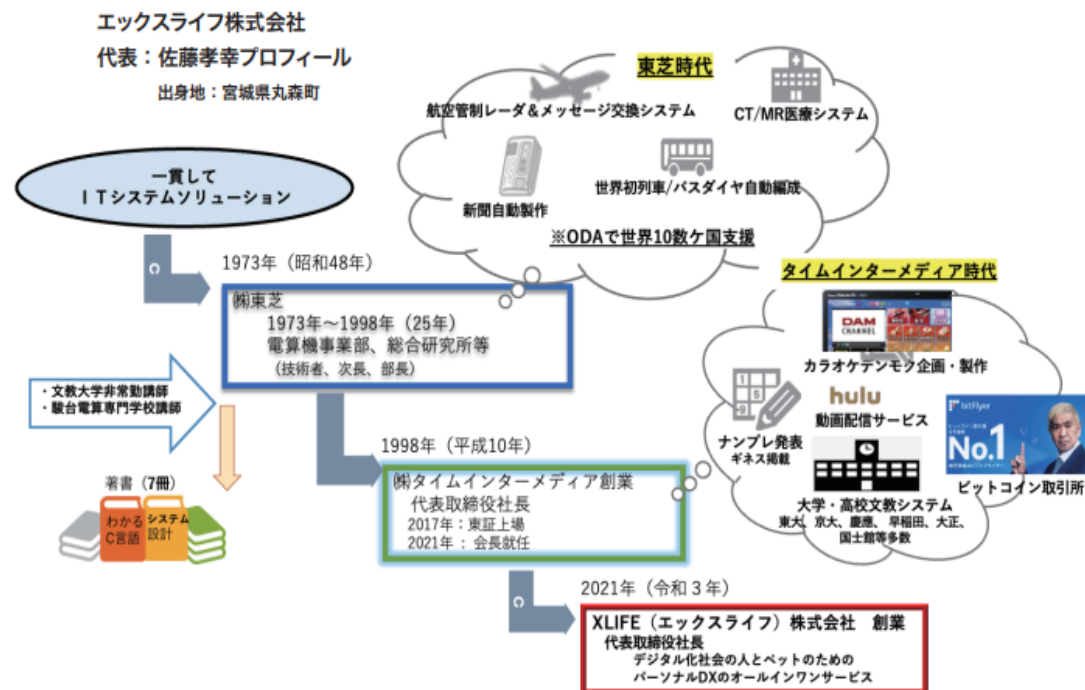

「ゴール間近の70歳で初めて見える「生きた」ことへの思い」 ITシニアベンチャーが次世代に繋ぐライフDX

会社概要

xLife開発と運用

会社名	エクスライフ株式会社 XLIFE Inc.
設立	2021年7月15日
事業内容	人及びペット、動植物の生涯のデジタル化、ライフDXのためのオールインワン・クラウドサービス「xLife」の企画・開発・運用を行う。
所在地	〒102-00183 東京都千代田区麹町6丁目2番6 PMO/H'0麹町212
連絡先	電話番号 03-6261-3305 メール info@xlife.co.jp
役員構成	代表取締役 佐藤孝幸 取締役 竹原 司 取締役 伊藤一夫 社外取締役 小豆沢達郎 社外取締役 坂本真一郎 監査役 若林寛之
資本金	800万円 (2021年11月1日) 2000万円 (2022年8月20日) 4000万円 (2022年11月1日) 5500万円 (2024年2月9日)
会社ホームページ	https://www.xlife.co.jp
xLifeサービスweb	https://www.xlife.jp/

一般社団法人 ライフDX推進協会

xLifeを活用してライフDXの推進

設立 2024年2月1日

事業内容 SNS、AIのブラックボックス社会での「個の確立」、少子高齢化社会における「個の高度化」、災害大国日本、高齢化社会での「個の尊厳」を確立するためのライフDXを社会に推進する。

理事	名誉理事 金子英樹	シンプレクスHD (株) 社長
代表理事	佐藤孝幸	エクスライフ (株) 社長
理事	福島真司	大正大学教授/EM研究所所長
理事	大友喜助	宮城県角田市前市長
理事	大橋武信	新宿区倫理法人会 監事
理事	奥平 等	ジャーナリスト/メディアパラダイム研究所所長
理事	森下祐樹	ブリーダ/トリマサロン経営/トリマー学校講師
理事	江口喜己雄	シニア100夢プロジェクト代表
理事	伊藤 和	Art Director/エクスライフ (株)
理事	坂本真一郎	ザラビット (株) 代表/エクスライフ (株)