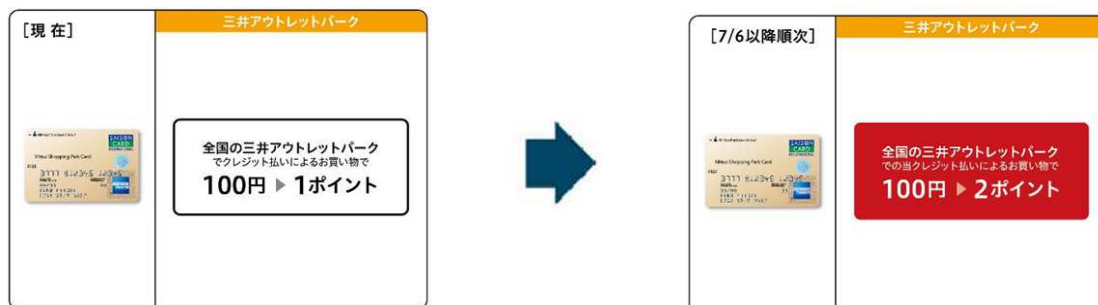

三井アウトレットパーク 幕張 カード会員様限定 2大特典

■ 期間限定！ 2つのカード会員様特典！

① 新規増床棟(第3期棟)プレオープンにご招待

「三井ショッピングパークカード《セゾン》」、「三井アウトレットパークカード」
「ラゾーナ川崎プラザカード《セゾン》」ご提示で
プレオープン期間【7月10日～13日】中、新規増床棟へ
ご入場いただけます。

※プレオープン受付場所は当日館内にてご案内いたします。

<実施日時> 2015年7月10日(金) 15:00～20:00

2015年7月11日(土)～7月13日(月) 10:00～20:00

対象カード

② 幕張限定！ 10%OFF！

上記プレオープン期間中に、対象カードでのクレジット払いで、ご請求時にお買上げ金額が、「10%OFF」になるキャンペーンを実施します。

※カード提示による現金・お買物券でのお支払いは対象外です。

※現金・お買物券併用でのお会計の場合、クレジット払い分の金額のみ対象です。

※一部店舗、商品およびサービスで対象外となる場合がございます。

上記期間中、対象カードでのクレジット
払いでご請求時にお買上げ金額がさらに

10%OFF!

三井アウトレットパーク 関東5施設ポイントプログラムリニューアル

■ ポイントプログラムがリニューアルして、お買物がさらにお得に！

2015年7月6日(月)から、三井アウトレットパーク関東5施設で、三井ショッピングパークポイントカード※1が導入されます。さらに、三井ショッピングパークカード《セゾン》では、クレジット払いで、これまで100円(税抜)で1ポイントだった付与数が、2ポイントにアップいたします！

※1)三井ショッピングパークポイントカードでは100円(税抜)で1ポイント付与されます。

※三井アウトレットパークカードは対象外です。

※ポイント付与数が異なる店舗、ポイント付与対象外の店舗・商品やサービス・支払い方法がございます。

※フェア・キャンペーン内容は変更になる場合がございます。