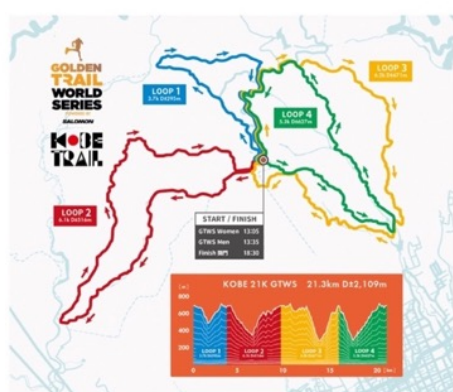

現在、参加エントリーの受付も開始しました。詳細および参加エントリー方法は公式ページ(www.kobe-trail.com)をご確認ください。また周辺イベント詳細や最新情報については随時発表してまいります。
世界に誇る都市型トレイルエンターテインメント・フェスティバル「KOBE TRAIL」への、皆さまからのご参加を心よりお待ちしております。

【開催概要 | KOBE TRAIL 2025】

「六甲山地」を舞台とした都市型トレイルエンターテインメント・フェスティバル。
日本三大夜景の一つとしても有名な展望台「摩耶山掬星台」にレース会場を設け、神戸というロケーションだからできる山と街、大自然と都市のライフスタイルを結んだ新感覚のトレイルランニングイベント。

イベント名称 : KOBE TRAIL 2025 (神戸トレイル 2025)
同時開催 : Golden Trail World Series 2025 第1戦 (ゴールドトレイル・ワールドシリーズ 第1戦)
開催日程 : 2025年4月19日(土)、20日(日)
メイン会場 : 神戸市摩耶山掬星台(住所:兵庫県神戸市灘区摩耶山町2-2)
種目 : 4月20日(土)

- ① Golden Trail World Series 第1戦 / KOBE 21k
2. ・距離: 約21km
   - ・累積標高: +2,110m / -2,108m
   - ・募集人数: 100名(一般女子) / 300名(一般男子)

4月21日(日)

- ② KOBE 15k
2. ・距離: 約15km
   - ・累積標高: +1,433m / -1,435m
   - ・募集人数: 400名
- ③ KOBE 15k EKIDEN
4. ・第1区間: 距離3.7km 累積標高+275m / -296m
   - ・第2区間: 距離6.1km 累積標高+521m / -512m
   - ・第3区間: 距離5.4km 累積標高+637m / -627m
   - ・募集人数: 100組
- ④ KOBE 4k / KOBE 4k Pair
6. ・距離: 約3.7km
   - ・累積標高: +275m / -296m
   - ・募集人数: 100名 / Pair 100組

主催 : KOBE TRAIL 大会事務局(リッジライン内)
後援 : 神戸市、神戸観光局
特別協賛 : Salomon
公式HP : www.kobe-trail.com

「KOBE TRAIL 主催者」コメント紹介

KOBE TRAIL 大会事務局 代表 後藤哲也

2025年4月「KOBE TRAIL 2025」を開催できる事に感謝いたします。2024年大会に続き「ゴールドトレイル・ワールドシリーズ 2025 第1戦」が同時開催となり、歴史ある「摩耶山」を舞台に『走る』『観る』と、どなたでも体験し、楽しめる新たなトレイルエンターテインメント・イベントの開催に挑戦してまいります。