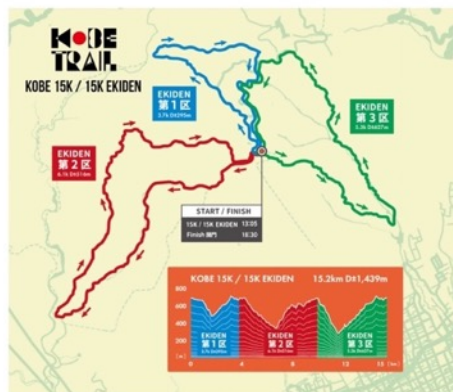

現在、参加エントリーの受付も開始しました。詳細および参加エントリー方法は公式ページ(www.kobe-trail.com)をご確認ください。また周辺イベント詳細や最新情報については随時発表してまいります。
世界に誇る都市型トレイルエンターテインメント・フェスティバル「KOBE TRAIL」への、皆さまからのご参加を心よりお待ちしております。

【開催概要 | KOBE TRAIL 2025】

「六甲山地」を舞台とした都市型トレイルエンターテインメント・フェスティバル。
日本三大夜景の一つとしても有名な展望台「摩耶山掬星台」にレース会場を設け、神戸というロケーションだからできる山と街、大自然と都市のライフスタイルを結んだ新感覚のトレイルランニングイベント。

イベント名称 : KOBE TRAIL 2025 (神戸トレイル 2025)
同時開催 : Golden Trail World Series 2025 第1戦 (ゴールドトレイル・ワールドシリーズ 第1戦)
開催日程 : 2025年4月19日(土)、20日(日)
メイン会場 : 神戸市摩耶山掬星台(住所:兵庫県神戸市灘区摩耶山町2-2)
種目 : 4月20日(土)

- ① Golden Trail World Series 第1戦 / KOBE 21k
2. ・距離: 約21km
   - ・累積標高: +2,110m / -2,108m
   - ・募集人数: 100名(一般女子) / 300名(一般男子)

4月21日(日)

- ② KOBE 15k
2. ・距離: 約15km
   - ・累積標高: +1,433m / -1,435m
   - ・募集人数: 400名
- ③ KOBE 15k EKIDEN
4. ・第1区間: 距離3.7km 累積標高+275m / -296m
   - ・第2区間: 距離6.1km 累積標高+521m / -512m
   - ・第3区間: 距離5.4km 累積標高+637m / -627m
   - ・募集人数: 100組
- ④ KOBE 4k / KOBE 4k Pair
6. ・距離: 約3.7km
   - ・累積標高: +275m / -296m
   - ・募集人数: 100名 / Pair 100組

主催 : KOBE TRAIL 大会事務局(リッジライン内)
後援 : 神戸市、神戸観光局
特別協賛 : Salomon
公式HP : www.kobe-trail.com

「KOBE TRAIL 主催者」コメント紹介

KOBE TRAIL 大会事務局 代表 後藤哲也

2025年4月「KOBE TRAIL 2025」を開催できる事に感謝いたします。2024年大会に続き「ゴールドトレイル・ワールドシリーズ 2025 第1戦」が同時開催となり、歴史ある「摩耶山」を舞台に『走る』『観る』と、どなたでも体験し、楽しめる新たなトレイルエンターテインメント・イベントの開催に挑戦してまいります。