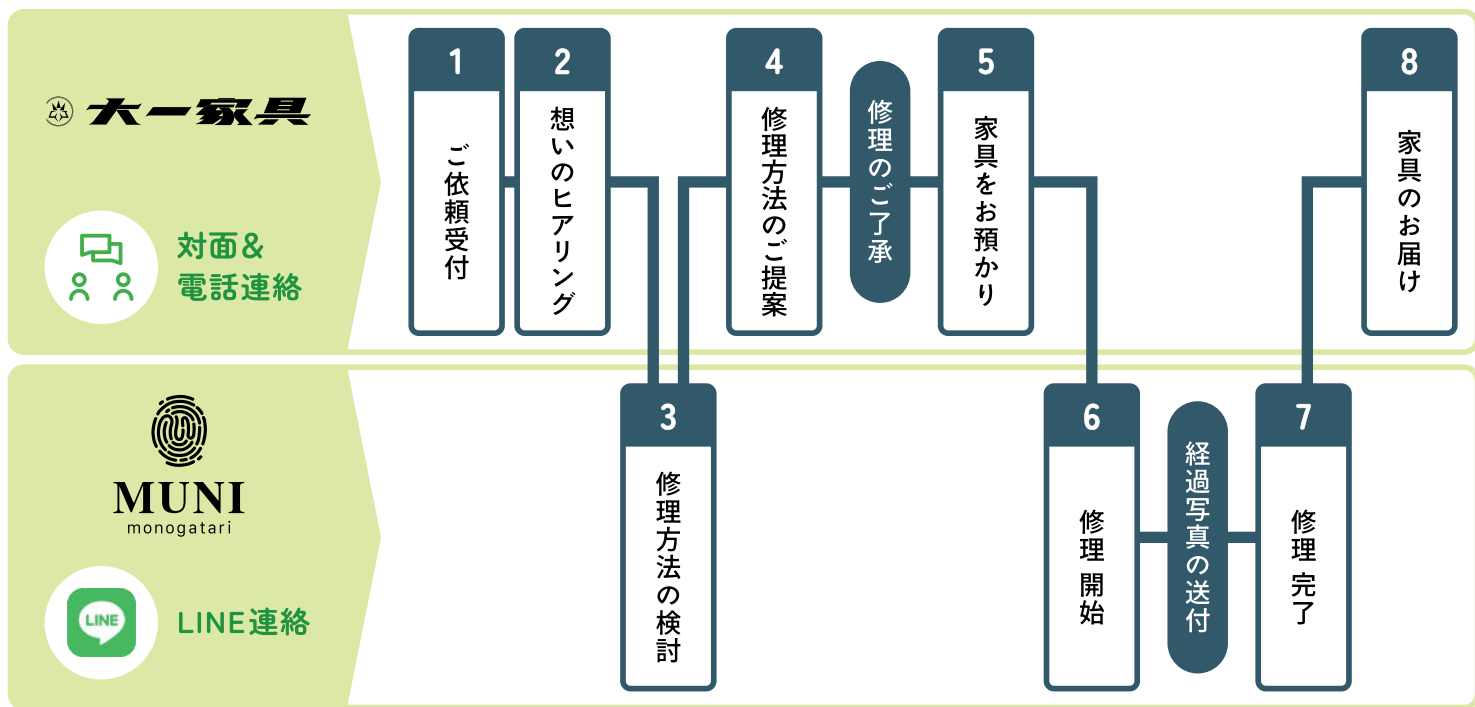

Q. どんな家具修理が出来ますか？

A. 家具の状態を見ながら**破損部分の修理**はもちろん、**活かせる部材を用いたリメイク**もご提案いたします。

修理補修事例 割れ、ガタツキ、破損・水没家具の修繕&リメイク等

MUNIものがたり 修理事例

思い出のある
家具の修理修復を
ご紹介しています

Q. 修理依頼の手順を教えてください

A. 受付窓口の**(株)大一家具**へ、**電話&メール**にてお気軽にお問い合わせください。
下記の流れに沿って家具修理のご依頼を承ります。

Q. 予算はどれくらい必要ですか？

A. ご依頼の修理は**無償**で承ります。
修理修復費用は一切発生いたしません。

Q. 納品先の住所が現在未定です

A. 納品先確定まで**お預かり**します。
住所が確定後、家具をお届けします。

ご依頼受付

2024年3月開始

0767-22-0876 10:00-19:00 (水曜定休)

daiichikagu@cream.plala.or.jp

お問い合わせ

受付概要

- (1) 修理修復のご依頼は、すべて無償で承ります。
- (2) お客様との対面&電話対応は「(株)大一家具」、LINE 経由でのご連絡は「MUNIものがたり」が行います。
- (3) 受付は地域ごとに順次受付いたします。最新の受付状況は、チラシ下部記載の「能登半島復興支援」QRコードからご覧いただけます。
- (4) 納品先住所が未定の場合、修理完了後も家具をお預かりします。住所が確定後、改めて家具をお届けします。

家具修理支援 - WEBページはこちら

<https://munimonogatari.com/能登半島復興支援>