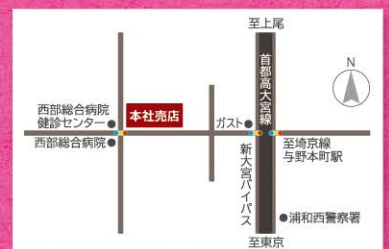

【工場直売】 本社売店/通信販売

さいたま市中央区上峰 2-3-9
TEL 048-852-7754
営業時間 9時~18時半
日・祝 10時~18時
◆ネットショップおよびFAXでのご注文は24時間受付