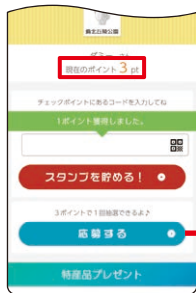

<https://www.campt.jp/@hananowa2020>

登録およびスタンプの集め方は裏面をご確認ください→

スタンプの集め方

まずはスタンプラリーへの参加登録

初回は登録が必要です

QRコードの読み込み画面を表示

ここをタップするとQRコードの読み込み画面が立ち上がります

※画像はイメージです

協賛会場やスポットイベント会場でポスターのQRコードを読み込み

読み込み後「スタンプを貯める!」を必ずタップしてください

3市町以上のスタンプを集めよう!

- スタンプの種類は、広島県内23市町に広島県および国営備北丘陵公園を加えた計25種類です。
- 〈ひろしま はなのわ 2020〉の4つの「協賛会場」および「スポットイベント会場」に、スタンプを獲得するためのポスターが設置されています。スマートフォンでポスター内のQRコードを読み込むと、会場のある市町等のスタンプを獲得でき、画面のスタンプの色がモノクロからカラーに変わります。

▼スタンプについて

- 同じ市町内では、異なるスポットイベント会場でも、獲得できるスタンプは同じです。
- 広島県のスタンプを獲得できるポスターは、協賛会場のうち、県立せら県民公園(世羅町)、県立びんご運動公園(尾道市)、県立みよし公園(三次市)の3カ所に設置されます。

応募方法

期間中に3ポイント貯まるごとに1回ご応募いただけます

1回応募すると3ポイントが減算されます

1回応募すると3ポイントが減算されます

特産品プレゼント!

セレクトして詰め合わせ。写真はイメージです。

- 「①特産品プレゼント」は、スタンプを1個獲得するごとに応募ポイントが1ポイント追加され、3ポイント以上貯まると、画面内からプレゼント抽選に1回応募できます。1回応募するごとに、応募ポイントの合計から3ポイントが差し引かれます。
- 「②Wチャンス〈はなのわ賞〉」は、1回以上「①特産品プレゼント」に応募いただいた方の中から、合計15個以上のスタンプを獲得している方を対象に抽選を行います。