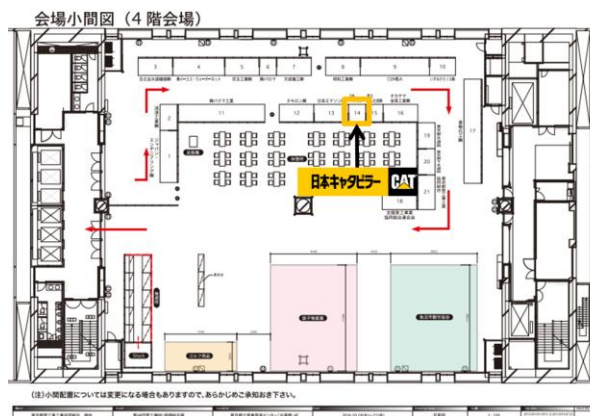

日本キャタピラー

2016年10月19日(水)～21日(金)開催の

「第48回管工機材・設備総合展」に出展

～管工事に最適な汎用性の高い建機ラインナップをご紹介～

Catブランドの建設機械・ディーゼルエンジン等の販売・サービスを手掛ける日本キャタピラー(本社:東京都中野区本町1-32-2ハーモニータワー21階、社長兼CEO:矢口教)は、2016年10月19日(水)～2016年10月21日(金)に東京都立産業貿易センター台東館にて開催される「第48回管工機材・設備総合展」に出展します。

日本キャタピラーは、様々なアタッチメントの装着が可能で、掘削や地ならしなど一台で高い汎用性を持つ、管工事に最適なミニ油圧ショベルのラインナップを紹介しします。また、新たに車検対応機種となったスキッドステアローダーやコンパクトトラックローダーも稼働VTRを使用して紹介しします。

【ブースイメージ(昨年度の様子)】

【会場案内図】

「第48回管工機材・設備総合展」概要

【会期】2016年10月19日(水)～21(金) 9:30～17:00(19日は10:00～)