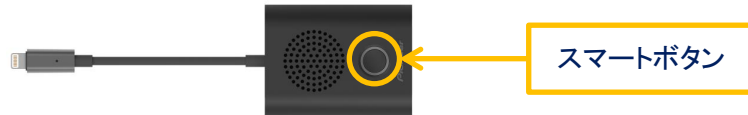

※ 詳しい製品情報は以下の製品ホームページをご覧ください。

<https://pioneerarrayz.com/>

※1 2017 年 6 月 21 日現在、Siri に対応し、Lightning 接続端子から給電するバッテリー不使用のスピーカーフォンとして。当社調べ。

※2 本機は、iPhone 5 以降、iPad(第 4 世代以降)、iPad mini 2 以降および、iPod touch(第 6 世代以降)でサポートされています。ご使用の iPod touch、iPhone あるいは iPad のソフトウェアは最新バージョンにアップデートしてご使用下さい。iOS 10.3 以降が必要です。

※3 PC や Mac で電話会議を行うには、電話会議用のアプリケーション、インターネットサービスを提供しているプロバイダーとの契約・使用料金、ネットワーク環境が整っていることが必要です。また、Windows 10 以降、Mac OS X 10.11 以降に対応しています。

* 「Pioneer」及び「Pioneer ロゴ」は、パイオニア株式会社の商標であり、ライセンスに基づき使用されています。

* Apple、iPad、iPad Air、iPad Pro、iPhone、iPod touch、Lightning、Mac、OS X および Siri は、いずれも米国およびその他の国々で登録された Apple Inc. の商標です。iPad mini は Apple Inc. の商標です。

* iPhone の商標は、アイホン株式会社のライセンスにもとづき使用されています。

* 「Made for iPod」、「Made for iPhone」および「Made for iPad」は、それぞれ iPod、iPod touch、iPhone あるいは iPad 専用に接続するよう設計され、Apple 社が定める性能基準を満たしているとデベロッパーによって認定された電子アクセサリであることを示します。Apple 社は、本製品の機能および安全および規格への適合について一切の責任を負いません。このアクセサリを iPod、iPhone あるいは iPad と使用することにより、無線の性能に影響を及ぼす可能性がありますのでご注意ください。

* Microsoft、Windows は米国 Microsoft Corporation の米国およびその他の国における登録商標です。

* RAYZ、RAYZ Rally は Appcessori 社の商標です。

* 他のトレードマークおよび商号は、各所有者が所有する財産です。

* 記載されているその他の会社名および製品・技術名・役務名等は、各社の登録商標または商標です。