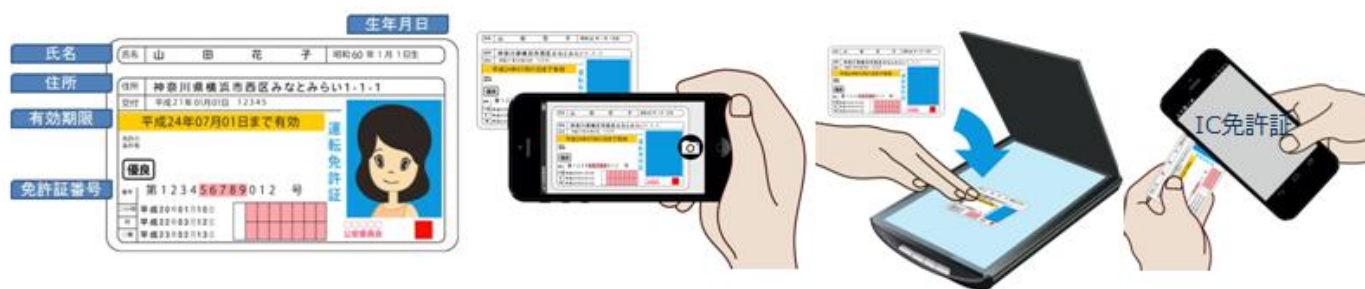

報道関係各位

2014年9月 18日  
株式会社アイエスピー

アイエスピー、スマートフォンの写真で自動車運転免許読み取り OCR システム開発  
簡単に画像から OCR で自動車運転免許証認識  
レシート読み取りシステムに続くスマホ写真で一括認識、IC 読み取りライブラリも提供します

株式会社アイエスピー(本社:神奈川県横浜市、代表取締役社長:松村敏郎、以下「アイエスピー」)は、スマートフォンのカメラで撮影した自動車運転免許証画像をスマートフォン内でOCR(光学式文字読取技術)により文字認識したテキストから、「氏名」、「生年月日」、「住所」、「有効期限」といった本人確認に必要な情報だけを抽出する解析システムを開発しました。素早く・簡単に・リーズナブルにご利用いただけるライブラリのご提供です。

アイエスピーが開発した自動車運転免許証解析するシステムは、テキスト抽出ライブラリだけでなく、スマートフォンの実装負荷を軽減するカメラモジュールのサンプルコードもご提供するとともに、手軽に導入いただける従量課金など、価格帯をご用意しております。

■“自動車運転免許証解析するシステム”概要

- ・スマートフォンのカメラで自動車運転免許証を撮影するだけで、必要項目がテキスト化します
- ・iOS・Android端末ローカル内で素早く解析、リアルタイムでの認識を可能にします。
- ・サーバーでの解析も可能、スキャン画像も素早く解析します。
- ・氏名、住所、生年月日、有効期間など、免許証の情報を一括テキスト化
- ・スキュー(斜め)画像対応
- ・免許証(2007年以降のIC対応免許証)からスマートフォンでIC読み取りできる、IC免許証読み取りライブラリもご提供  
IC読み取りは、文字の読み取り間違いなく各項目を取得できます。読み取りには自動車運転免許証発行時に設定した4ケタのパスワードが必要です