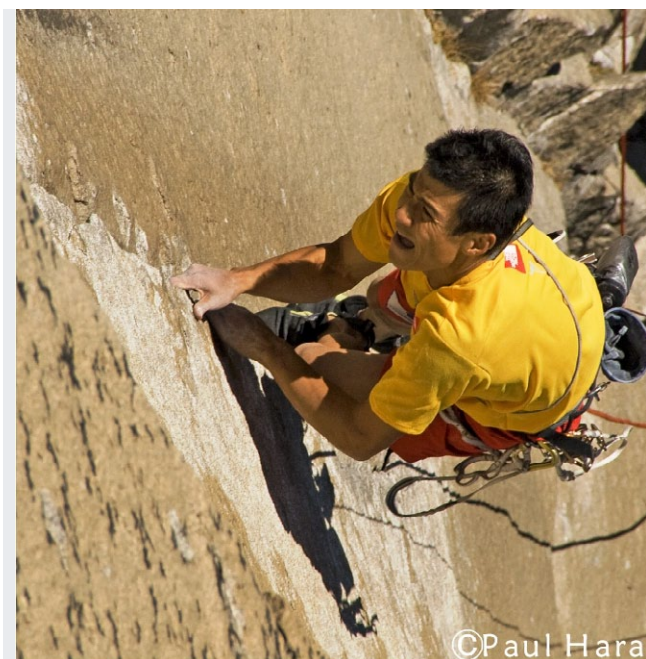

ドキュメンタリー

ノンフィクションW

限界のその先へ ～フリークライマー 平山ユージの挑戦～

7月18日(月・祝) 夜10:00
「ノンフィクションW」毎週月曜 夜 10:00 放送中

HV

42歳と、キャリアのピークを越えた世界トップクラスのフリークライマー。なぜ今、あえて登るのか？

フリークライミングの世界で若くして頭角を現わした後、「世界一美しいクライミング」と評され、数々の国際的クライミングコンペで優勝するなど、最前線で活躍してきたプロ・フリークライマー・平山ユージ、42歳。ロッククライミングの中でも、必要最低限の安全確保用具のみで自己の技術と体力だけを頼りにあらゆる岩を登るのが“フリークライミング”である。

今回、平山は標高約4000mのマレーシア・キナバル山で「前人未到ルートの開拓」に挑む。標高が高くなればなるほど薄くなる空気、肉体への負荷。そのため、高い標高での高難度ルートの開拓にこれまで挑むものはいなかった。専門家たちは平山の挑戦に対し「彼はクレイジーだ」と口を揃える。年齢的にも体力的にもキャリアのピークを過ぎようとしている平山は、いったいなぜ今回の挑戦に踏み切ったのか。賞金や名声を得るためのコンペティションでもない、誰かに招かれたわけでもない、孤独で究極なる挑戦。その裏に潜む平山の本当の思いとはいったい何なのか。