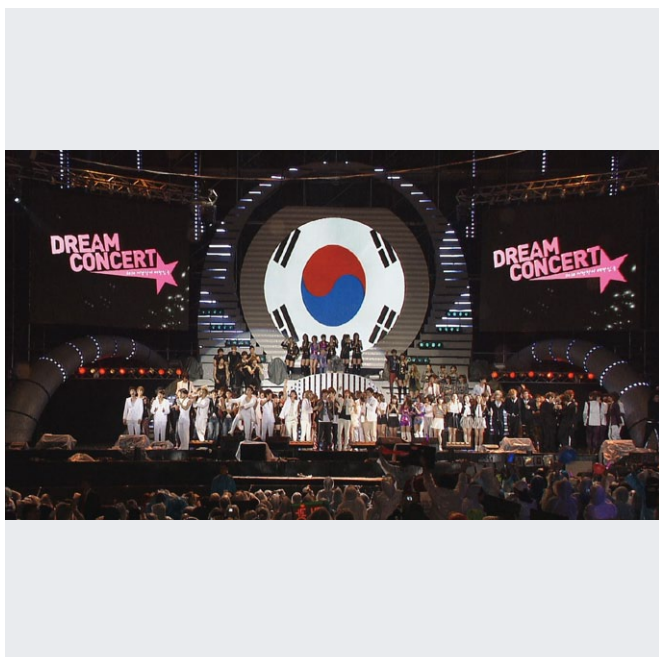

音楽

K-POP DREAM CONCERT 2010

4月10日(日) 午後4:00

HV

3月に引き続き、韓国最大の音楽イベント“DREAM CONCERT”2010年5月の模様をWOWOWで放送！
日本の音楽シーンも席卷する人気アーティストが集結したライブは見逃せない。

© 韓国演芸制作者協会

K-POPアーティストの活躍は、2010年日本のミュージック・シーンに大きな旋風を巻き起こした。日本のアイドル・グループとは一線を画すルックスとパフォーマンスは、大きな衝撃をもたらすとともに、それまでの“韓流”というイメージに加えて、その人気をティーンエイジャーを始めとする幅広い世代にまで拡大させ、韓国で行われる音楽イベントにまで注目が集まる程となった。

そんな数ある韓国の音楽イベントの中でも、毎年7万人以上の観客を動員する韓国最大級の音楽フェスティバルとして、1995年から親しまれ続けているのが「DREAM CONCERT」だ。韓国本国にとどまらずアジア各国でも活躍するアーティストが勢揃いするこのビッグイベントは、K-POPムーブメントが高まると共に日本国内での注目度も急上昇。日本からのイベント鑑賞券付きツアーも組まれ、劇場公開もされるなどK-POPアーティストの新たな魅力を感じることでできるイベントとして大きな話題を呼んでいる。

WOWOWでは、3月に引き続いて、2010年5月に行われた、このビッグイベントの模様を放送することが決定した。今回も、K-POP界を代表するアーティストが出演しており、文字通り“夢の競演”が実現している。

アジアだけでなく、世界を揺るがす実力と人気を兼ね備えたK-POPアーティストのパワーが体感出来るこの番組は見逃せない。

放送予定アーティスト/KARA、SHINee、少女時代、SUPER JUNIOR、2PM、BEAST、Wonder Girls など