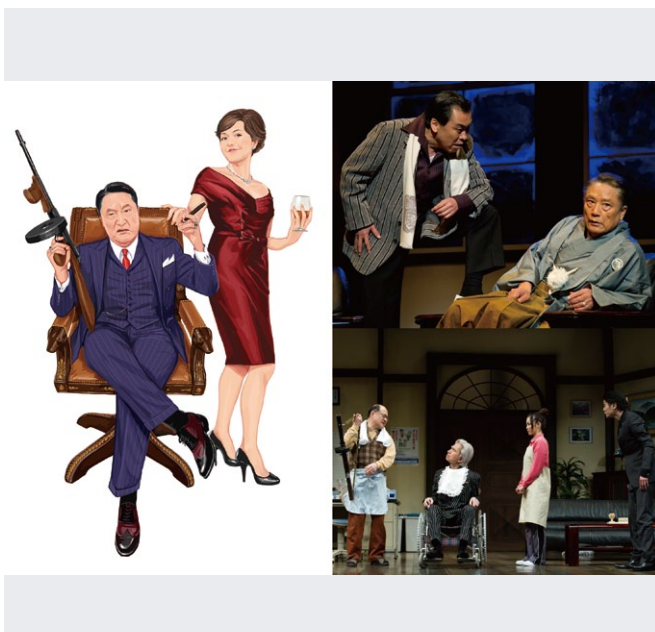

ステージ

伊東四朗×角野卓造×佐藤B作 西荻の会 ロング・ロスト・フレンド

6月17日(金) 夜11:40

HV

どいつもこいつも笑わせるんじゃねえっ!爆笑と感動(?)の任侠介護コメディー!

東京の喜劇“軽演劇”を追求する伊東四朗の新ユニット「西荻の会」が始動!「西荻の会」とは、伊東四朗、角野卓造、佐藤B作、松金よね子、あめくみちこらが西荻窪エリアでお酒を呑みながら語らうという会。映画、ドラマ、舞台と大活躍の彼らが、西荻を飛び出し、下北沢・本多劇場のステージに進出!作・演出に新しいセンスのステージ空間、スピード感あふれるストーリーテリングで注目を集めるG2、共演に、窪塚俊介、岩佐真悠子というフレッシュなメンバーを迎え、新しいコメディを作り出した。

舞台は郊外の老人ホーム。なぜか人相の悪い入居者たち。そこは、極道の親分・松山(伊東四朗)が経営するホームだった。警察OBの佐々木(角野卓造)から、かつての仇敵・黒崎(佐藤B作)の入居を依頼され、困惑する松山。黒崎は、松山の妻(松金よね子)さえ知らない秘密を握る男だった。そこに職員の藍子(あめくみちこ)との老いらくの恋も絡んで、ホーム内は大混乱に。果たして三十年前に何が起こったのか?その謎が明かされる時、感動と爆笑が同時に訪れる?前代未聞の介護コメディーにご期待ください!