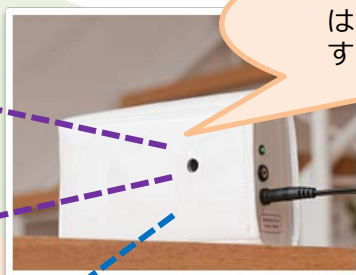

おっ！猫ちゃんが動いたぞ。
はいチーズ！撮った写真は
すぐに配信！