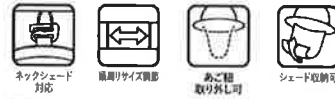

別紙3 現在当社が使用している機能ピクトグラム一覧

ピクトー覧

帽回り・フード

上衣(形状)

上衣(動きやすさ)

上衣(付属)

下衣(形状)

下衣(動きやすさ)

下衣(付属)

上下共通(形状)

上下共通(動きやすさ)

質感 ※使用注意! エビデンスも注意!

袖・裾

帽子

手袋

靴

ファスナー

ベンチレーション

ポケット

メッシュ

ループ

バスキース

収納

ピクトー覧