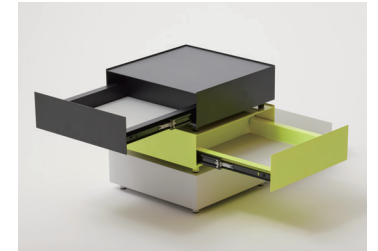

KaKuKo

BLACK / GRAY / NEON YELLOW

Size : W300mm × D300mm × H108mm

Inside size : W246mm × D287.6mm × H67.6mm

Weight : 4.5kg

Material : Steel

¥19,800 (税込)

KaKuKo WIDE

BLACK / GRAY / NEON YELLOW

Size : W600mm × D300mm × H108mm

Inside size : W546mm × D287.6mm × H65.4mm

Weight : 7.8kg

Material : Steel

¥25,300 (税込)

GOOD DESIGN
AWARD 2024

GOOD DESIGN
AWARD 2024

TEKO DESIGN

<https://tekodesign.jp>
mail:shop@tekodesign.jp

KaKuKo

Produced by TEKO DESIGN

Designed by TENT

見せる、隠す、小さな倉庫。

出し入れスムーズな引き出し

一見ただの四角い塊に見えるKaKuKoですが、上部のフチを手がかりにして引き出せば、スムーズに動作する引き出し機構を搭載しています。長年の事務用キャビネット製造技術で培ったレールと重量バランスのノウハウを活かし、スルスルと動作し、閉めた時には「ましかく」に見える形状を実現しました。

積み重ね方も自由自在

異なるサイズを組み合わせて、引き出しの方向を自由に組み合わせられます。必要な数だけ組み合わせたり、引き出しやすい方向を変えることもでき、多種多様な暮らし環境に合わせ、最適な使い方を選べます。

製造から仕上げまで丁寧に

本体の製造だけでなく、塗装仕上げまで全てを国内で丁寧に行っています。お部屋に馴染むマットな仕上げのブラックとグレーに、ハツとする鮮やかさを持った艶のある仕上げのイエローの3色を用意しました。