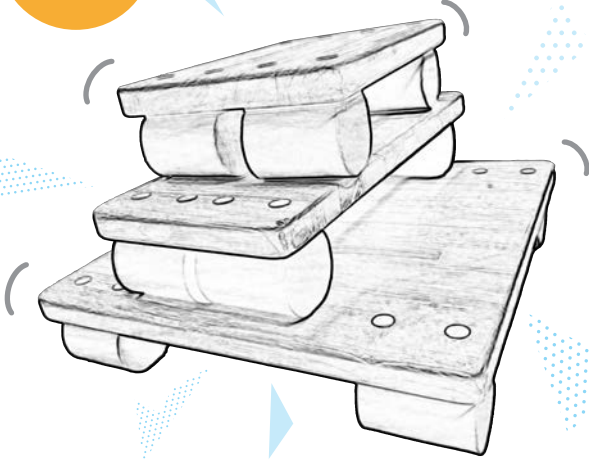

『日本発達系作業療法学会 第12回学術大会
3月9日(土)～10日(日) 森ノ宮医療大学』に出展します！
ぜひ、プロトタイプの新商品を会場でご覧ください。

新商品
開発中！

はずみ板 (仮称)

プロ
タイプ
の評価

- 体感、ボディバランス、前庭覚や固有覚など、色々な感覚入力ができる楽しそう、子どもたちが自分で遊び方を工夫する要素も大きいのでは！
- 揺れや傾きを体感し前庭覚に良い刺激が入りそう。組み合わせにより様々な動きの経験ができるので、力のコントロールやボディイメージUPなど、身体の使い方をじっくり学べる！

様々な大きさの不安定な板を開発しています！

非常に高評価で、私たちも驚きの新製品です。展示会場ではプロトタイプを、お試しください。

ぜひ、会場にお越しの際は、弊社展示ブースまで、お立ち寄りください！

COBI REHAB
The Positioning Company
LASAL

プールアクティビティ用フロートクッション

水に浮かぶのが苦手なお子さんでも、
フロートクッションで身体を浮かせて、
水中のアクティビティにチャレンジできます！