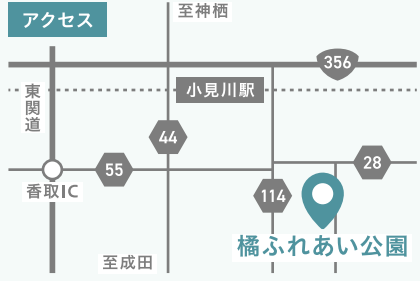

水辺エリア

BIGローラー
・参加費: 500円/回
・3歳以上
たちばな堰の水上散歩。
※チケットはテラス・サンサンにてお買い求めください。

たちばなマルシェ
キッチンカーや美味しいものが集まるマルシェを開催!

多目的広場
ドッグラン
仮設ドッグランを設置。※中小型犬に限る
※鯉のぼり祭り順延時は利用不可
※ドッグランの使用には別途登録料が必要となります。詳しくはチラシ右下の「たちばなパークフェス Official Instagram」にてご確認ください。

ふれあいの家
ベンチづくり
・参加費: 無料
・小学生以上

パークゴルフ場
パークゴルフ体験
・受付: テラス・サンサン
・参加費: 無料
・小学生以上

テラス・サンサン

らくがきボード
・参加費: 無料
・年齢制限なし
テラス・サンサンの壁に巨大らくがきボードが出現!思いっきりらくがきを楽しもう。

らくがきカー
・参加費: 無料
・年齢制限なし
クルマに思いっきりらくがきしちゃおう!

JAL 空育
JALのお仕事を体験しよう!

測量体験
測量機器を使用して、橋ふれあい公園を計測してみよう!

シヨベルカー体験
本物のシヨベルカーを動かしてみよう!

注意事項

※日にちによって開催イベントが異なります。来場前にパークフェス公式SNS等でご確認ください。※コンテンツによっては有料となりますので、ご注意ください。
※イベントの内容は予告なく変更することがありますので、ご了承ください。

お問い合わせ **橋ふれあい公園** 主催 香取市
TEL. **0478-79-5855** 運営 橋ふれあい倶楽部

🚗 お車でお越しになる方
東関東自動車道「佐原香取IC」から25分
🚌 バスでお越しになる方
JR成田線小見川駅から旭行きバス
「田部倉庫前」で下車、徒歩15分

たちばなパークフェス
Official Instagram
@tachibanapfes