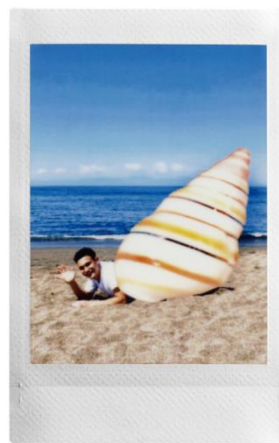

instax mini Link Sketch, edit & print

描く

組み合わせたい、手書きの文字やイラストを準備します。

抜き出す

手書きの文字やイラストを抜き出し、色や大きさを調整します。

組み合わせる

抜き出した文字やイラストと別の画像を組み合わせることで撮影します。

プリント

プリントして完成です。

<新機能で作成したチェキプリント例>

■「チェキ」「instax mini Link」について

「instax mini Link」は簡単・スピーディ・高画質にプリントできる instax「チェキ」シリーズの特長はそのままに、専用アプリを使って、動画の決定的な瞬間を簡単に切りだしてプリントする「Video Print」機能をはじめ、チェキプリントを使って大人数でも楽しめる複数の機能を搭載しています。友達や気になる相手と一緒に相性診断ができる「Match Test」機能では、出力されたチェキプリントに画像が浮かび上がるまで診断結果が分からないドキドキ感をお楽しみいただけます。また、最大 5 人が各自のスマホから送った画像を組み合わせる「Party Print」機能では、自分以外の友人がどんな画像を送信したか、チェキプリントが出力されるまでわからないワクワク感を味わえるなど、その場の雰囲気盛り上げる 1 台として活用いただけます。今後も継続的なアプリのアップデートを通じて、新たな instax の楽しみ方を提案していきます。