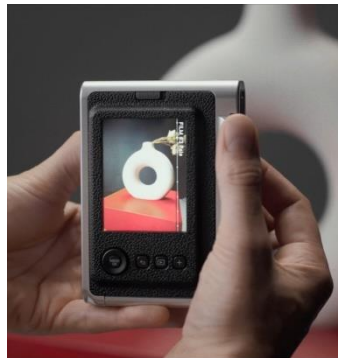

「ソフトフォーカス」や「光漏れ」などのレンズエフェクト(10種)と「モノクロ」や「レトロ」などのフィルムエフェクト(10種)を搭載。レンズエフェクトとフィルムエフェクトを自在に組み合わせることで、「100通りの撮影エフェクト」を実現し、情景を感じたままにチェキプリントで表現できます。

<レンズ:光漏れ × フィルム:モノクロ>

<レンズ:ハーフフレーム × フィルム:ビビッド>

<レンズ:ノーマル × フィルム:淡い>

②形状や操作音の細部までこだわったダイヤルやレバーの搭載で、アナログ操作を楽しめる

カメラ背面に3.0インチのLCDモニターを搭載。画面を見ながら撮影し、好きな画像を選んでプリントすることができます。また形状や操作音の細部にまでこだわったレンズダイヤル・フィルムダイヤル・プリントレバーにより、アナログ操作で作品を創り上げる楽しさを追求しました。

レンズダイヤルを回して、
レンズエフェクトを選択

フィルムダイヤルを回して、
フィルムエフェクトを選択

プリントレバーを引いて、プリント

③高級感ある「クラシックデザイン」をカメラ本体に採用

高級感があり、幅広い世代に受け入れられているクラシックな本体デザイン。アクセントとして、ボタンやダイヤルへシルバー塗装を加え、洗練された高級感あるボディデザインに仕上げました。タテ撮影・ヨコ撮影どちらでも使いやすいデザインです。

④高画質のチェキプリントを実現

フィルムへの露光密度を従来の2倍に高めることで、高画質のチェキプリントを実現。さらに、チェキプリントならではの柔らかい風合いが楽しめる“instax-Natural モード”に加え、色彩を豊かに表現できる“instax-Rich モード”を搭載しました。

⑤スマホと連携させて写真の楽しみ方をさらに広げる専用アプリ

「mini Evo」をスマホプリンターとして活用することができる「ダイレクトプリント機能」や、カメラから離れた場所でも撮影できる「リモート機能」、「mini Evo」でプリントした画像をスマホに保存することができる「プリント画像保存機能」など、多彩な機能を搭載。「プリント画像保存機能」を使うと、人気の instax フレーム付き画像を簡単に共有して楽しむことができます。