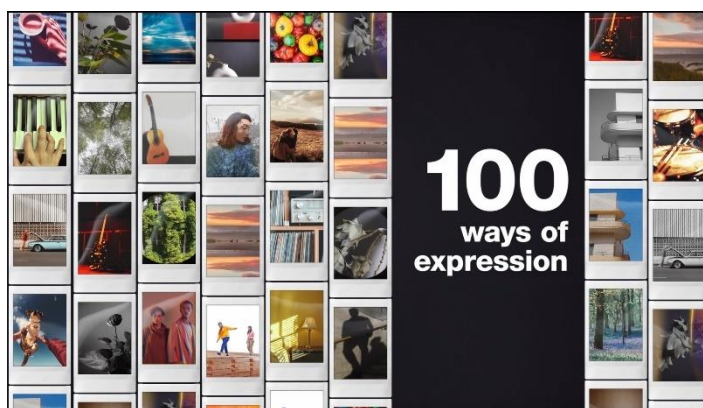

また、グレー色をベースにメタリックシルバーを際立たせた重厚なフレームデザインで高級感を演出し、「mini Evo」で撮影した写真をより引き立てるミニフィルム「STONE GRAY(ストーングレー)」も、同日に発売します。

<instax mini Evo キービジュアル>

<STONE GRAY(ストーングレー) プリントイメージ>

<instax シリーズの概要>

1998 年の発売以来、日本で“チェキ”の愛称で長く親しまれているインスタントカメラ「instax」シリーズは、ヨーロッパ・アメリカ・中国・東南アジアなど、世界 100 か国以上で若い世代を中心に、多くの方にご愛用いただいています。チェキは、大切な瞬間をその場でプリントにして残せるだけでなく、想いを伝えられる新しいコミュニケーションツールとして、また自己表現ツールとして世界中で楽しまれています。

<新製品「instax mini Evo」の概要>

「mini Evo」は、「ソフトフォーカス」や「光漏れ」などの 10 種類のレンズエフェクトと「モノクロ」や「レトロ」などの 10 種類のフィルムエフェクトを搭載。レンズエフェクトとフィルムエフェクトを自在に組み合わせることで、「100 通りの撮影エフェクト」を実現し、情景を感じたままにチェキプリントで表現することができます。また、フィルムへの露光密度*1 を従来の 2 倍に高めることで、さらなる高画質を実現。色彩をより豊かに表現できる「instax-Rich モード」と、柔らかい風合いを楽しめる「instax-Natural モード」をお好みに合わせて選択できます。

<高級感あるクラシックなカメラデザイン>

<100 通りの撮影エフェクトで、情景を感じたままに表現できる>

<プロモーション>

目の前に広がる世界の捉え方は人それぞれで、同じ景色でもその時々感情によって別物に映ることがあります。「mini Evo」では、レンズエフェクトとフィルムエフェクトの組み合わせにより、その瞬間を最大限に表現して欲しいという想いを込め、「Show how you see the world (見せてよ、きみが見てる世界。)」というメッセージとともに、オンライン・ソーシャルメディア・店頭を中心に大々的に訴求していきます。