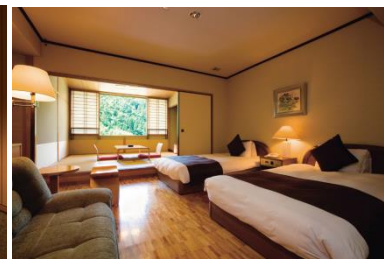

3コースをご用意いたしました。

① 1枚コース

「MOGU®スネイルボディピロー」50名様

女性のために考えられた、やさしい抱きまくら。カタツムリのようなフォルムがかわいく、自分の寝姿勢に合った使い方ができる抱き枕です。

② 2枚コース

「ソウ・エクスペリエンス リラックスカタログ GREEN」30名様

くつろぎのスパ・エステや体をいたわるボディケア、リフレクソロジー、美を磨くネイルサロンやメイクレッスンなど、女性にうれしいリラックス・ビューティーメニューを集めました。このほか、乗馬やヨガ、陶芸など、心身のリフレッシュになる体験も選べます。

③ 3枚コース

「Smartbox 癒しの温泉宿」20名様

名湯・秘湯にたたく素敵な温泉宿(2名様1泊朝食付きプラン)をプレゼント。一度は訪れてみたい人気の温泉地での癒しの宿泊体験をご案内いたします。スタイリッシュなホテルから情緒溢れる旅館、絶景の露天風呂など、全国から厳選、お好きな温泉宿での宿泊をお選びいただくことができます。

■有村架純さんセレクトデザインパッケージ

有村架純さんセレクトデザインの限定パッケージを発売いたします。白地に繊細な小花模様をあしらい、共通してピンク色のリボンでアクセントをつけています。有村架純さんご自身の魅力を思わせる、シックで可憐なパッケージとなっています。2016年5月から順次発売予定です。