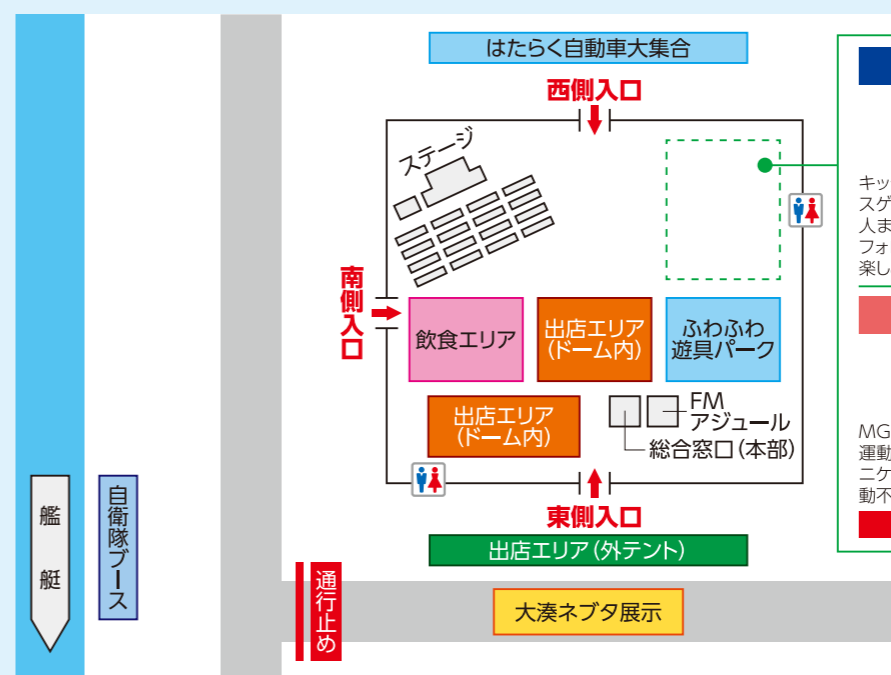

14日(土) 10:00~16:00
むつ市ウェルネスパーク
スポーツ体験イベント

キックターゲット・ストラックアウト・ディ
スゲッターが体験できます。子供から大
人までOK!参加無料ですが公式SNSの
フォローを当日お願いします。みんなで
楽しみましょう! 参加賞があるかも…

当日参加 OK

15日(日) 10:30~13:00
第1回むつ市チーム対抗
大運動会 in MGF2023

MGF2023の会場である、しもきた克雪ドームにおいて
運動会を初開催!各チームが団結力を競いながら、コミュ
ニケーションの促進やチーム間交流のきっかけづくり、運
動不足の解消などを目的に実施します。

※参加申込は終了しております。

自衛隊イベント

艦艇の一般公開、湾内クルーズは天候等により実施できない場合があります。
イベントの詳細は、MGFホームページでご確認ください。

艦艇一般公開

その他自衛隊イベント

- 海上自衛隊・航空自衛隊ブース
- 自衛隊働く乗り物、装備品展示
- 制服試着
- ヘリコプター上空展示 など

特別出店

姉妹都市会津若松市からの特別出店
会津産品の直売等が行なわれます。

ドーム内 会津若松市(会津産品の直売)
会津産農産物 / 会津民芸品 / 会津土産

タグボート湾内クルーズ

うまいお豆

唐辛子にんにく

大湊ネプタ展示 (5台予定)

今年最後?の勇壮華麗なネプタを味わいませんか。
また、両日しもきたTABIあしすとによる大湊ネプタが体験できるミニツアーも開催!

大湊ネプタ体験ミニツアー&下北半島ゆるキャラガチャガチャ
むつ市のお祭り「大湊ネプタ」が体験出来るミニツアーを会場内で開催!
詳細は、TABIあしWebサイトでご確認ください。

オープニング セレモニー開催!

14日(土) 9:30~ ステージ

新盛組による田名部まつり祭り囃子の華やかな演奏とともに、オープニングセレモニーを行います。

セレモニー内で餅まき、お菓子まきを行います。(無料)