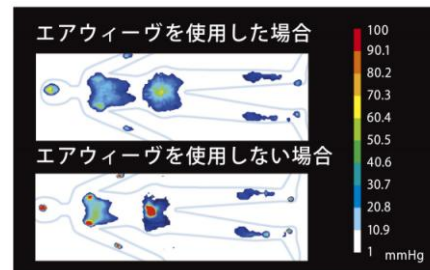

airweave

airweave

<高反発マットレスパッド「エアウィーヴ」の特長>

エアウィーヴは、今お使いの寝具の上に一枚重ねるだけで寝心地をグレードアップするマットレスパッドです。

『空気(air)』を『編む(weave)』ような構造で極細繊維状樹脂を三次元的に絡み合わせることで、素材の90%以上が空気という独自の構造を実現しています。

そのため、「まるで空気の上で眠っているような快眠」が実現できます。

快適な寝心地が評価され、トップアスリート、JAL国際線ビジネスクラスやファーストクラスをはじめ、石川県和倉温泉「加賀屋」全室等様々な採用実績があります。

全国各地に次々と新店舗がOPEN!

<エアウィーヴ4つの特長>

①復元性（体重を押し返す力）が高く睡眠時の寝返りがスムーズ

②優れた体圧分散で体に負担がかかりません

③通気性抜群で夏は蒸れにくく、冬は空気断熱で暖かい

④マットレスパッドの中のエアウィーヴ素材まで洗えて清潔