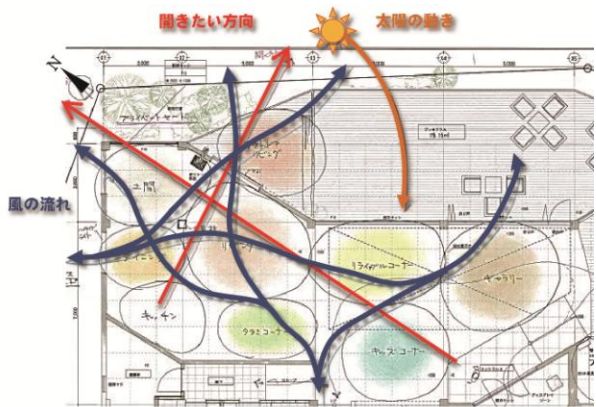

今回のリニューアルでは、地域の皆様の交流や安心安全の素材を発信する拠点として、今までのカフェや手作り雑貨、セミナールームはそのままに、新たに「齊藤林業のいえ」を再現したフロアが誕生いたします。新設のフロアには、太陽や風などの自然エネルギーを取り入れ、用途や使い勝手を考慮しながら快適に暮らせる部屋の配置を決めていく“ゾーニング”を用いています。シンボルツリーを囲みながら利根川を臨むスペースなどまるで我が家にいるような感覚でゆったりと過ごせる空間を提供いたします。