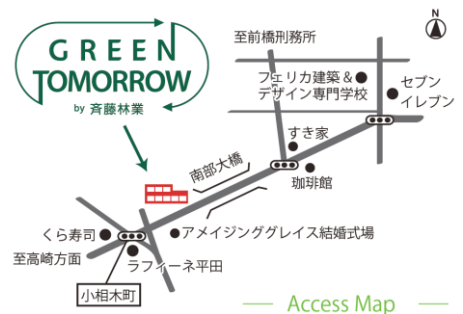

GREEN TOMORROWのメンバーズカードをお持ち頂くとポイントがたまります。

■備考：

完全予約制となります。託児スタッフ付きのキッズコーナーを完備しているので小さいお子様連れの方もお気軽にお越し下さい。

■セミナーに関する一般のお問い合わせ

前橋支店デザインセンター フリーダイヤル：0120-82-0601

■2016年は「申年」！「申」の木のおもちゃ新発売

長い時間をかけて燻して乾燥させ、薬品を使用しない燻煙加工をした木材のため、子供にも優しく、出産のお祝いなどにもおすすめの商品です。